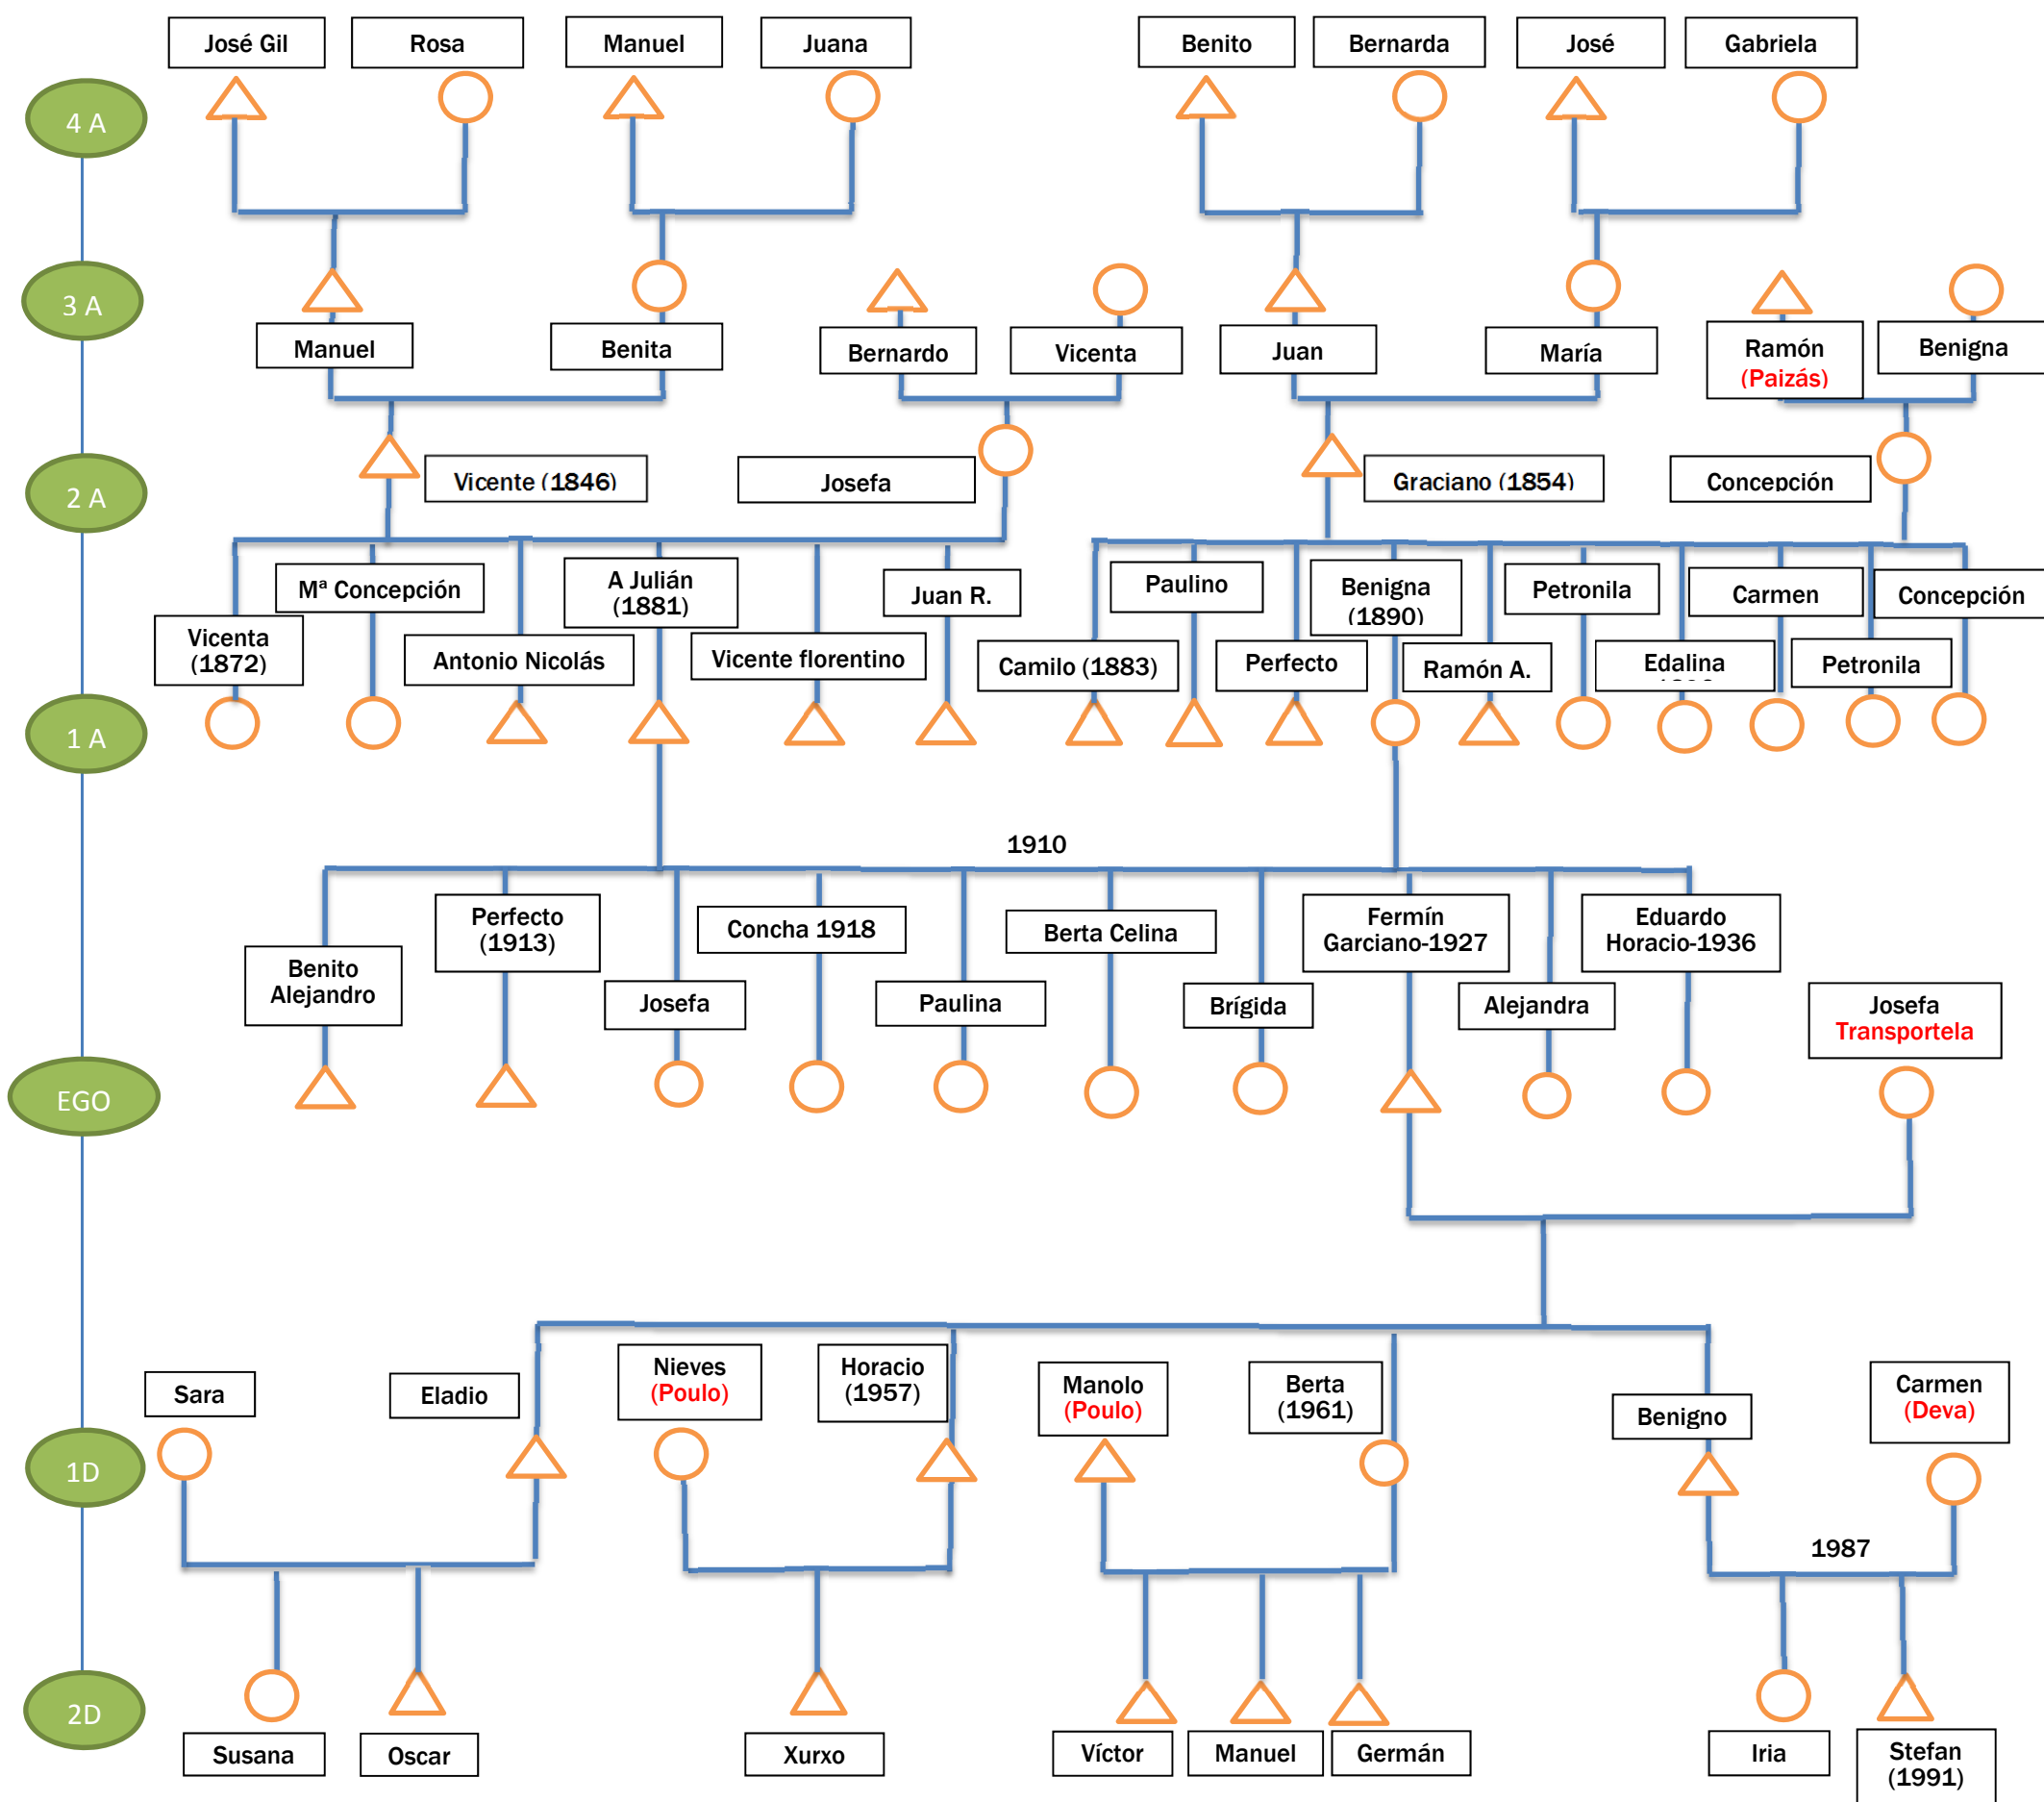

FAMILIA GIL MÍGUEZ

(*)Relacións Familiares con outras localidades.

NOME	LUGAR	PARROQUIA	CONCELLO	PROVINCIA	NACIÓN (rexión)	ESTADO
	Paizás	S. Salvador de Paizás	Ramirás	Ourense	Galiza	España
	Transportela	Sta M ^a do Val	Gomesende	Ourense	Galiza	España
	Os Chaos	San Pedro de Poulo	Gomesende	Ourense	Galiza	España
	Valdaumeira	Deva	Pontedeva	Ourense	Galiza	España

Alcume: Os Catarranas

Nº Propiedade de Montes: 52

Nomes máis repetidos: José (5), Manuel (4), Vicente/a (4), Concepción (4)

Emigración: Arxentina

Profesións: Agricultores, Empresarios, Panadeiros, Carniceiros, Charcuteiros, Cocifeiras.

Titulacións: