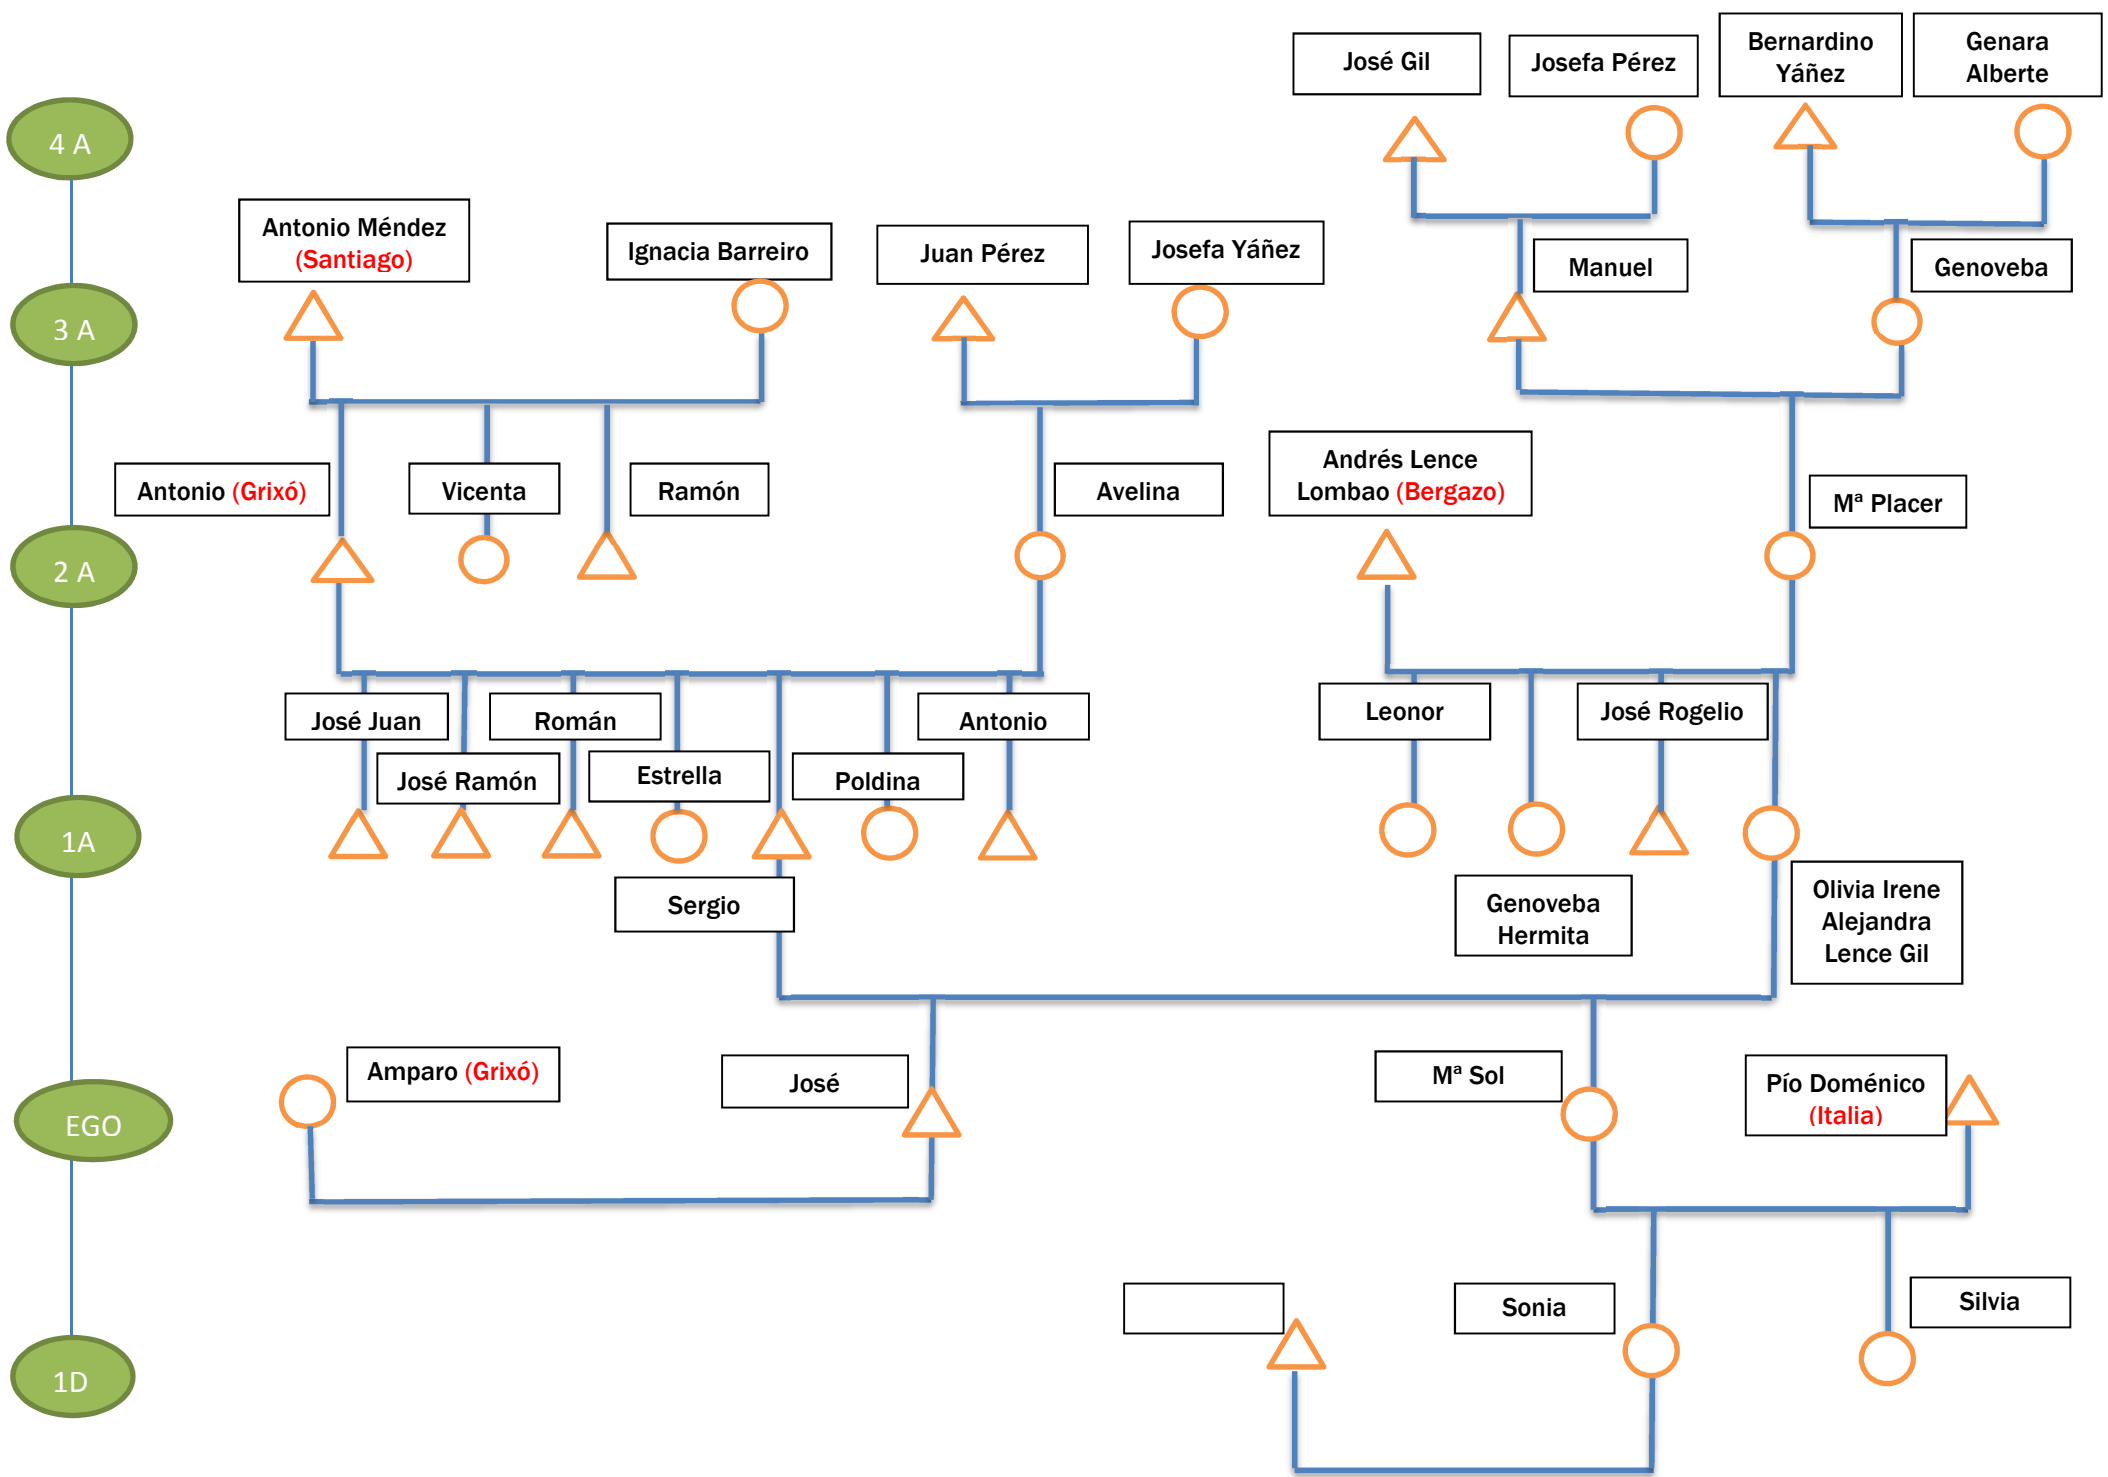

FAMILIA MÉNDEZ LENCE

(*)Relacións Familiares con outras localidades.

NOME	LUGAR	PARROQUIA	CONCELLO	PROVINCIA	NACIÓN	ESTADO
	Santiago		Santiago	Coruña	Galiza	España
	Grixó	Sta Isabel	Ramirás	Ourense	Galiza	España
	Bergazo	S. Pedro	O Corgo	Lugo	Galiza	España
	Italia					Italia

Alcume:

Nº Propiedade de Montes:

Nomes máis repetidos: José, Josefá (7), Antonio (3), Genoveba (2), Juan (2)

Lonxevidade:

Emigración: Suiza, Holanda

Profesións: Agricultores, Carabinero, Empregado, Albañel.