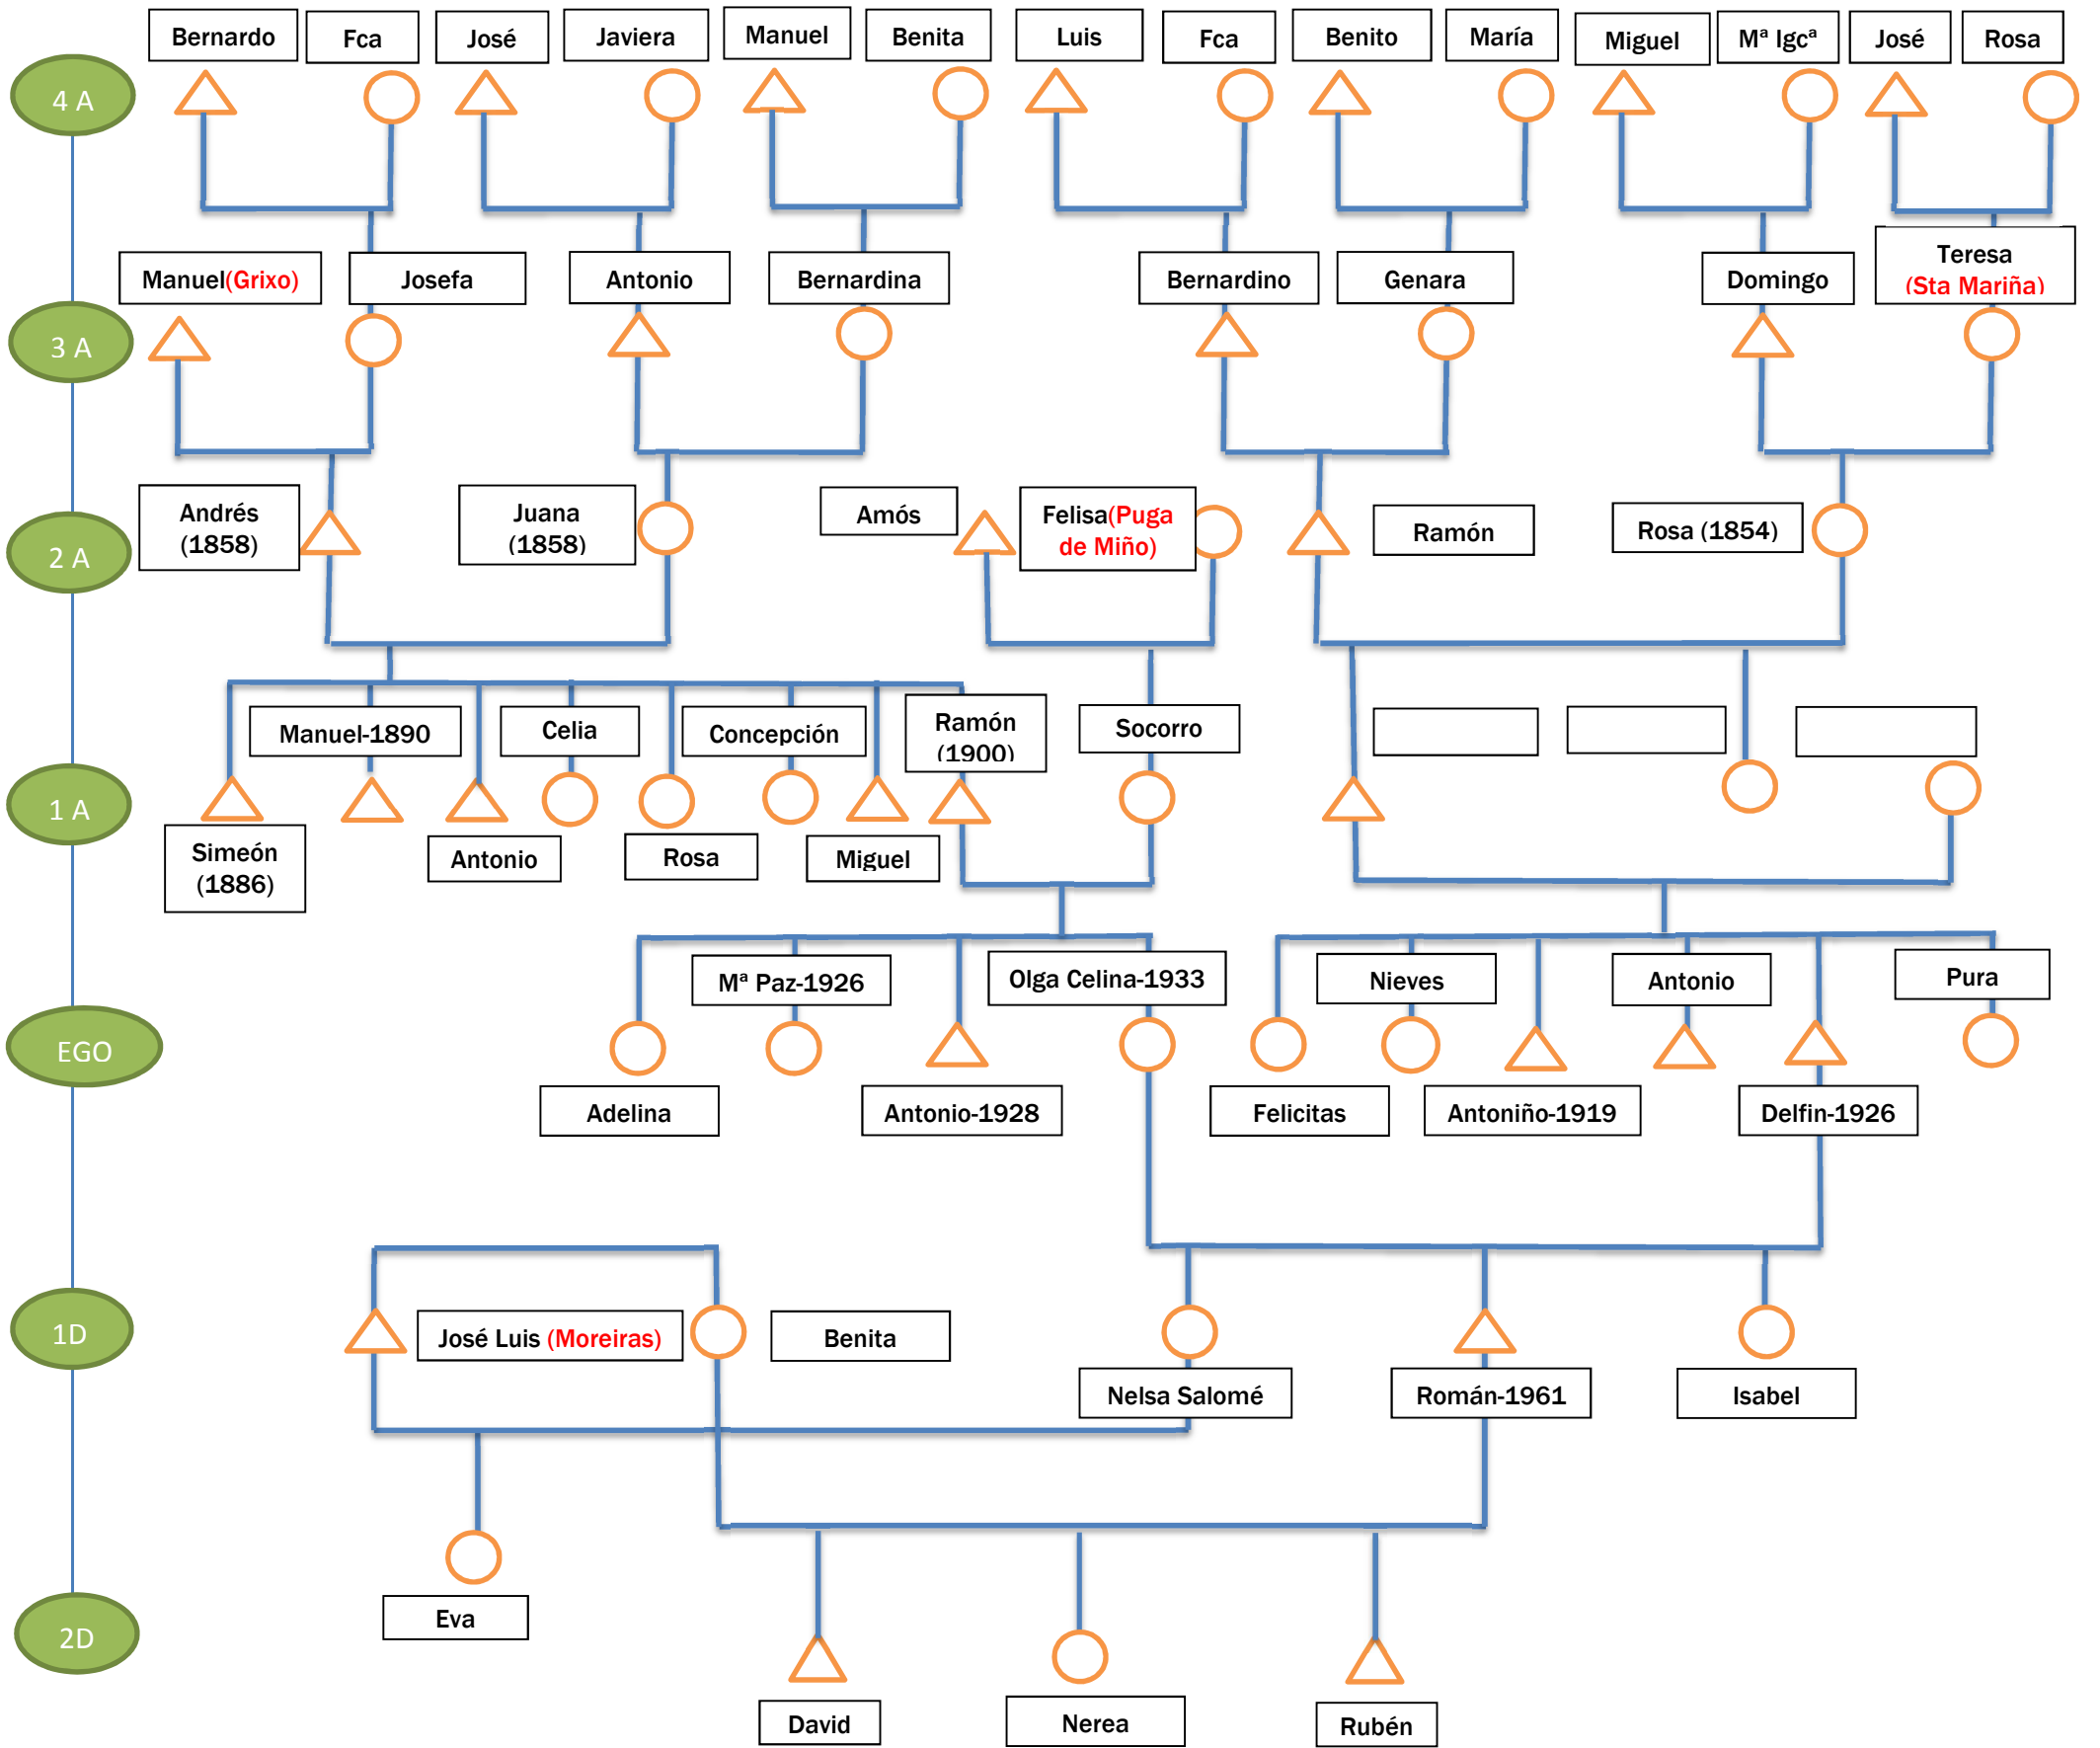

# FAMILIA YÁÑEZ VÁZQUEZ

**(\*)Relacións Familiares con outras localidades.**

NOME	LUGAR	PARROQUIA	CONCELLO	PROVINCIA	NACIÓN (rexión)	ESTADO
	Grixó	Sta Isabel	Ramirás	Ourense	Galiza	España
	Olivares	S. Mamede de Puga	Toen	Ourense	Galiza	España
	Poulo	San Pedro	Gomesende	Ourense	Galiza	España
	Moreiras	Sta M <sup>a</sup> do Pao	Gomesende	Ourense	Galiza	España
	Sta Mariña				Galiza	España

**Alcume:** \_\_\_\_\_

**Nº Propiedade de Montes:** \_\_\_\_\_

**Nomes máis repetidos:** José (5), María (4), Antonio (5))

**Emigración:** Arxentina

**Profesións:** Agricultores, Arrieiros, Mineiros, Panadeiros, Alfareiros.

**Titulacións:**