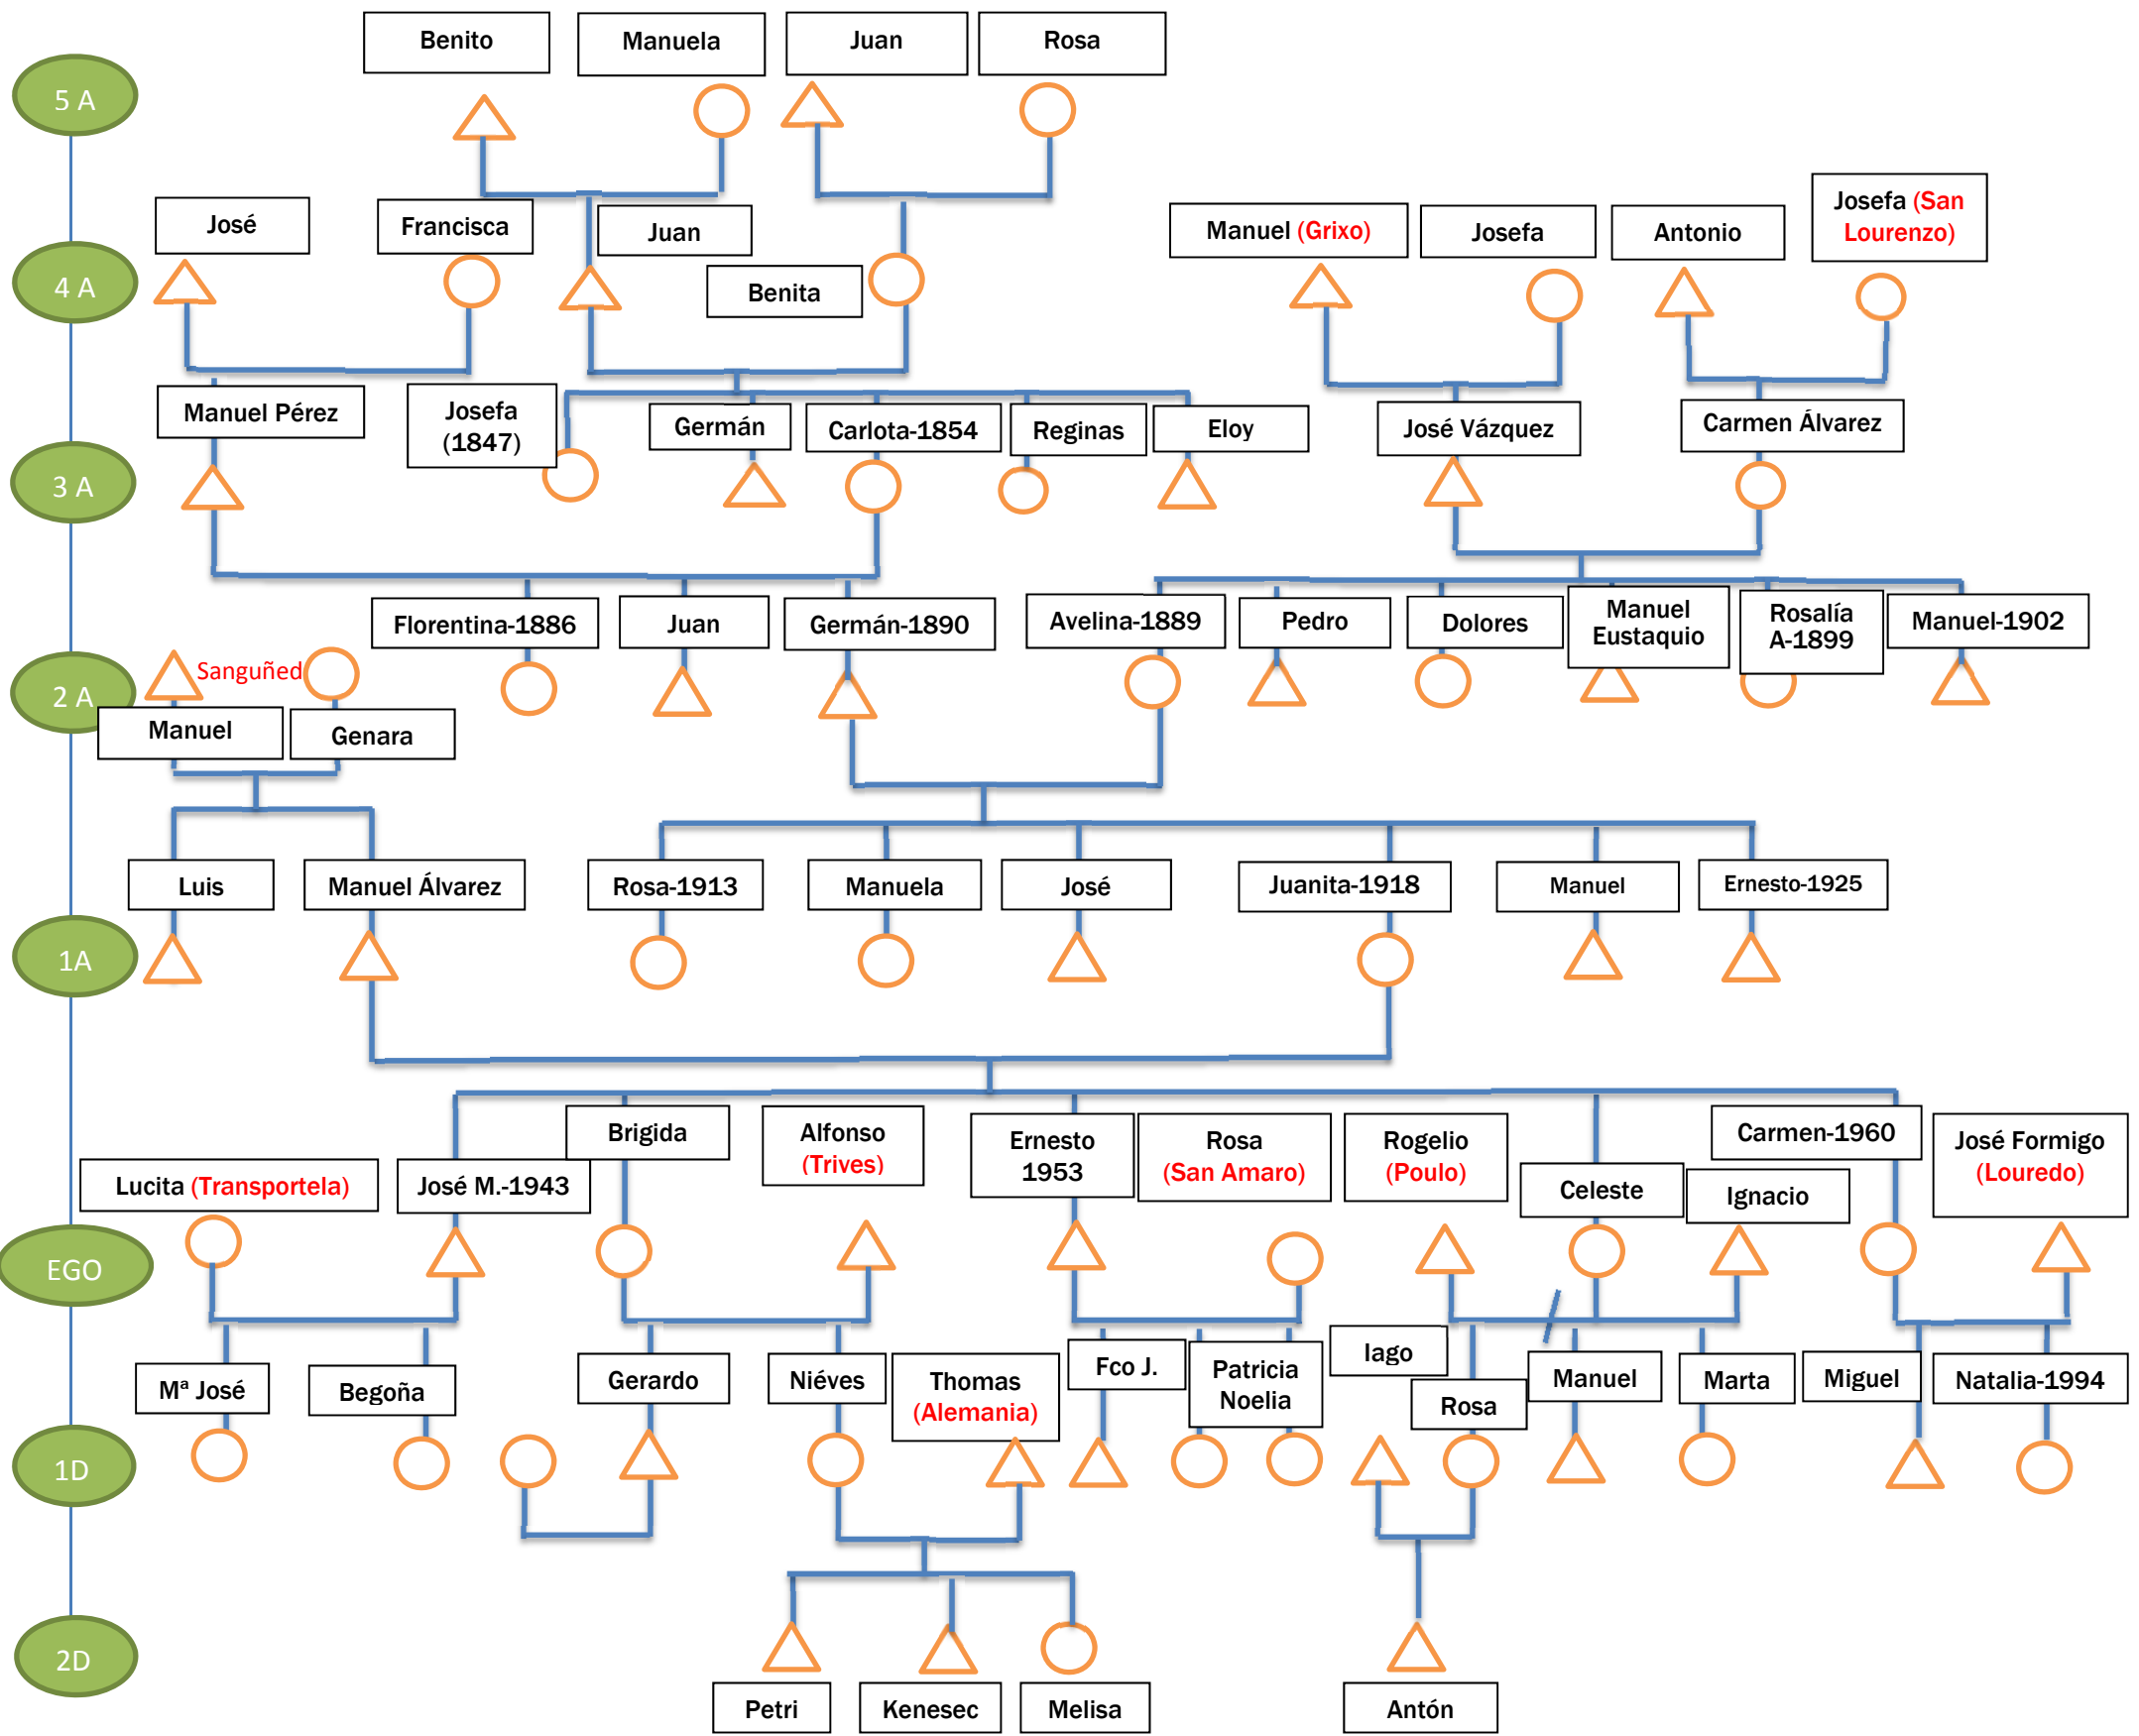

FAMILIA ÁLVAREZ PÉREZ

(*)Relacións Familiares con outras localidades.

NOME	LUGAR	PARROQUIA	CONCELLO	PROVINCIA	NACIÓN	ESTADO
	Grixó	Sta Isabel de Grixo	Ramirás	Ourense	Galiza	España
	Fustáns	San Lourenzo Fustás	Gomesende	Ourense	Galiza	España
	Sanguñedo	Sta Mª Villar de Vacas	Cartelle	Ourense	Galiza	España
	Transportela	Sta Mª do val	Gomesende	Ourense	Galiza	España
			P.Trives	Ourense	Galiza	España
	Louredo	San Xoán de Louredo	Cortegada	Ourense	Galiza	España
	Tixosa	San pedro de Poulo	Gomesende	Ourense	Galiza	España
			S.Amaro	Ourense	Galiza	España
						Alemania

Alcume: As Cartolas

Nº Propiedade de Montes:

Nomes máis repetidos: Manuel/ Manuela (11), José/ Josefa (10)

Lonxevidade:

Emigración: Alemania, Venezuela

Profesións: Agricultores, Mineiros, taxistas, Empregados, Canteiros, Policías