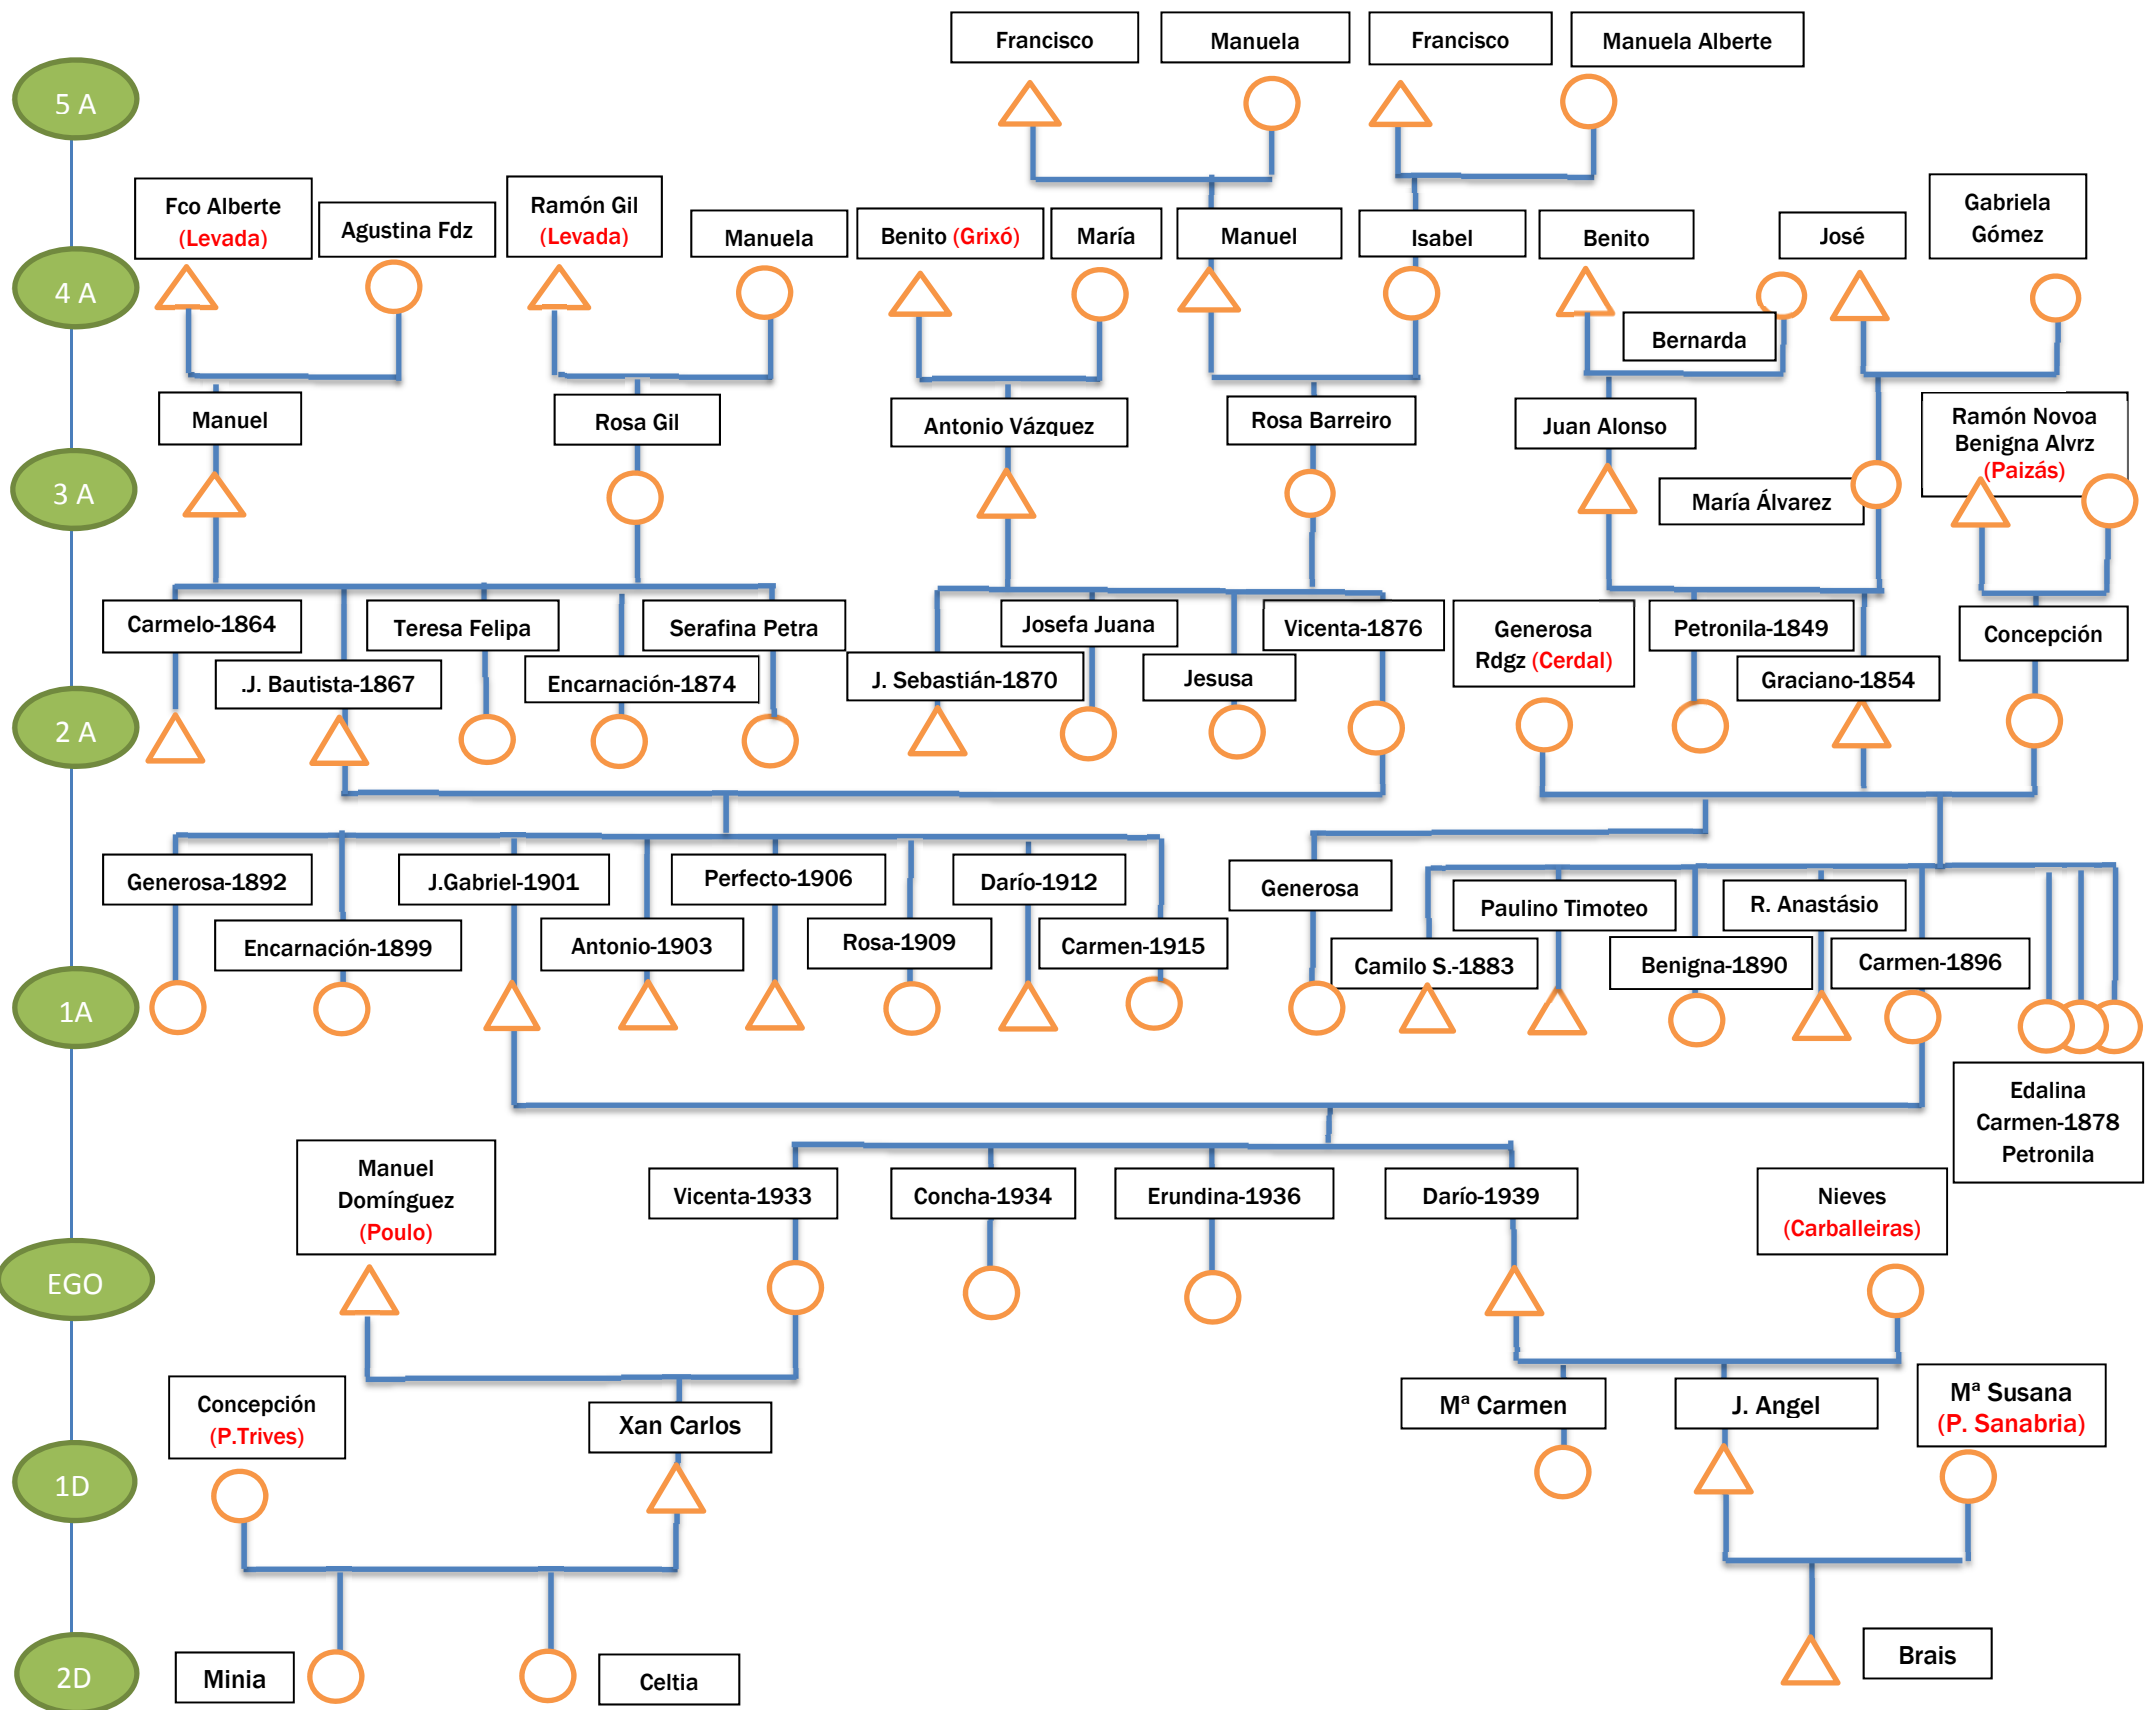

FAMILIA DOMÍNGUEZ ALBERTE

(*)Relacións Familiares con outras localidades.

NOME	LUGAR	PARROQUIA	CONCELLO	PROVINCIA	NACIÓN	ESTADO
	Levada	Sta Mª Do Val	Gomesende	Ourense	Galiza	España
	Grixó	Sta Isabel de Grixó	Ramirás	Ourense	Galiza	España
	Corredoira	S. Salvador Paizás	Ramirás	Ourense	Galiza	España
	Cerdal	S. Pedro de Poulo	Gomesende	Ourense	Galiza	España
	Poulo	S. pedro de Poulo	Gomesende	Ourense	Galiza	España
	Carballeiras	S. Pedro de Poulo	Gomesende	Ourense	Galiza	España
	P. de Trives		P. de Trives	Ourense	Galiza	España
	P. Sanabria		P. sanabria	Zamora	Castela-León	España

Alcume: Os maruxos

Nº Propiedade de Montes:

Nomes máis repetidos: María (7) Manuel, Manuela (6), José, Josefá (5)

Lonxevidade: Paulino Timoteo (95), Encarnación Alberte (92)

Emigración: Alemania, Arxentina

Profesións: Agricultores, Tratantes, Músicos, Carpinteiros, Chocolateiros, Empregados, Profesores, Carniceiros, Mineiros.