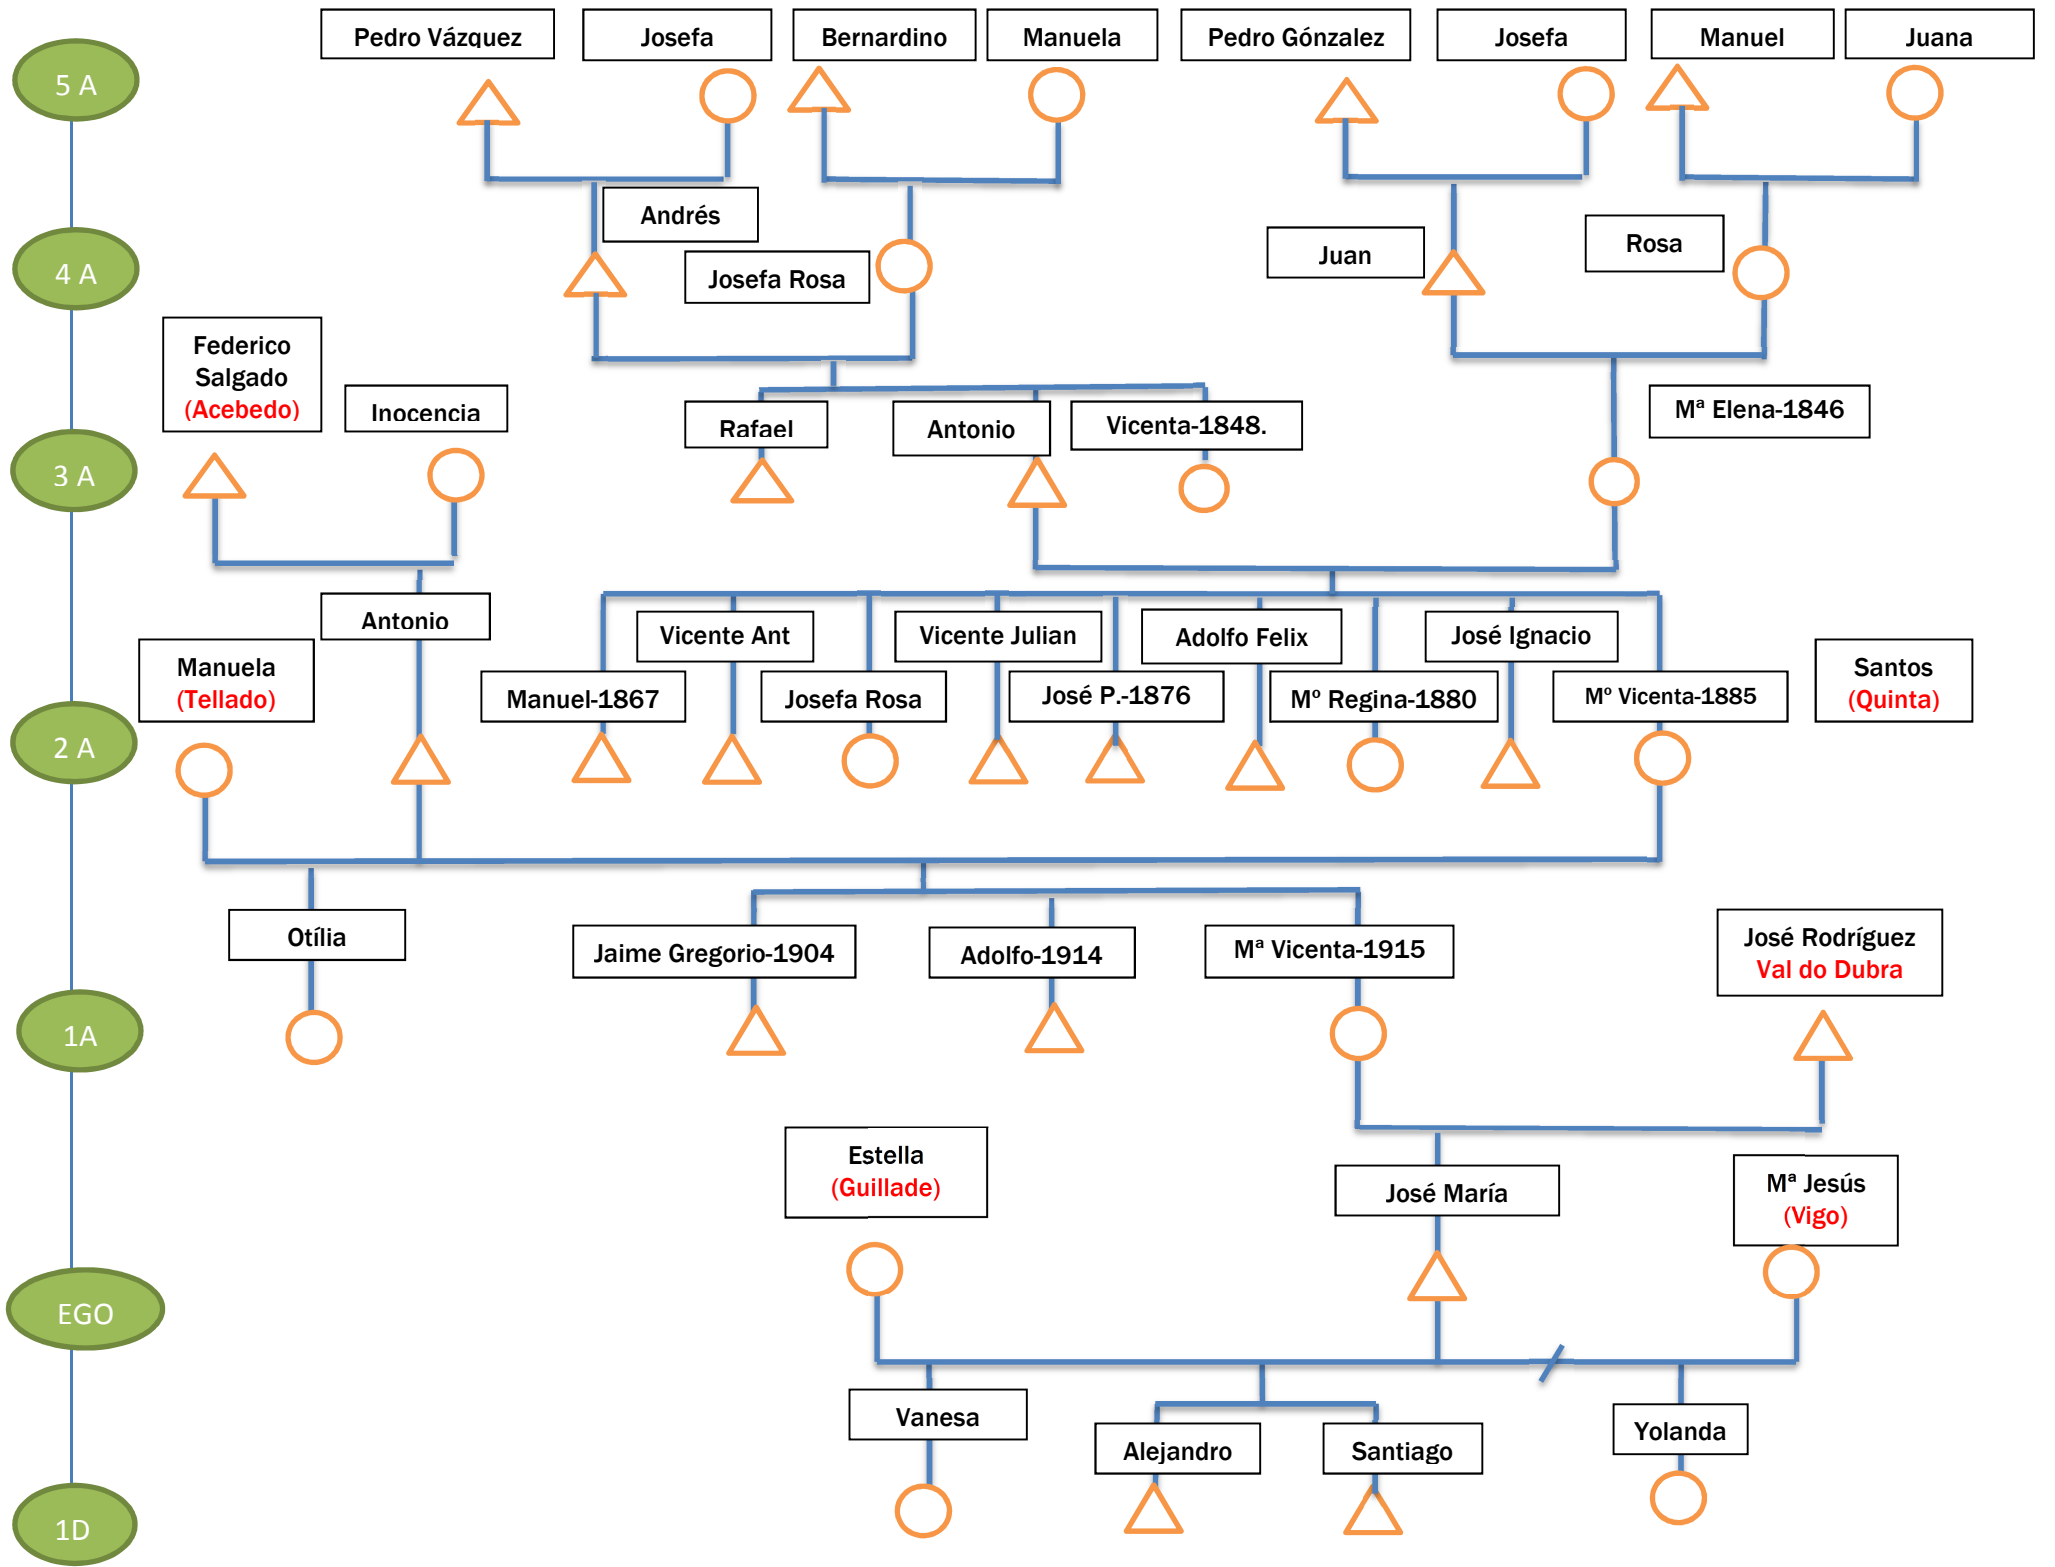

FAMILIA SALGADO (ADOLFO)

(*)Relacións Familiares con outras localidades.

NOME	LUGAR	PARROQUIA	CONCELLO	PROVINCIA	NACIÓN	ESTADO
	Acebedo de Río	San Xurxo de A.	Celanova	Ourense	Galiza	España
	Tellado	S. Salvador de Penosiños	Ramirás	Ourense	Galiza	España
	Guillade	S. Miguel de Guillade	Pontearreas	Pontevedra	Galiza	España
	Vigo		Vigo	Pontevedra	Galiza	España
			Val do Dubra	A Coruña	Galiza	España

Alcume: Os Marqueses

Nº Propiedade de Montes:

Nomes máis repetidos: Vicente/Vicenta (5), José/ Josefa (8), María (5)

Lonxevidade: Jaime Gregorio (90)

Emigración:

Profesións: Agricultores, Tratantes, Policías