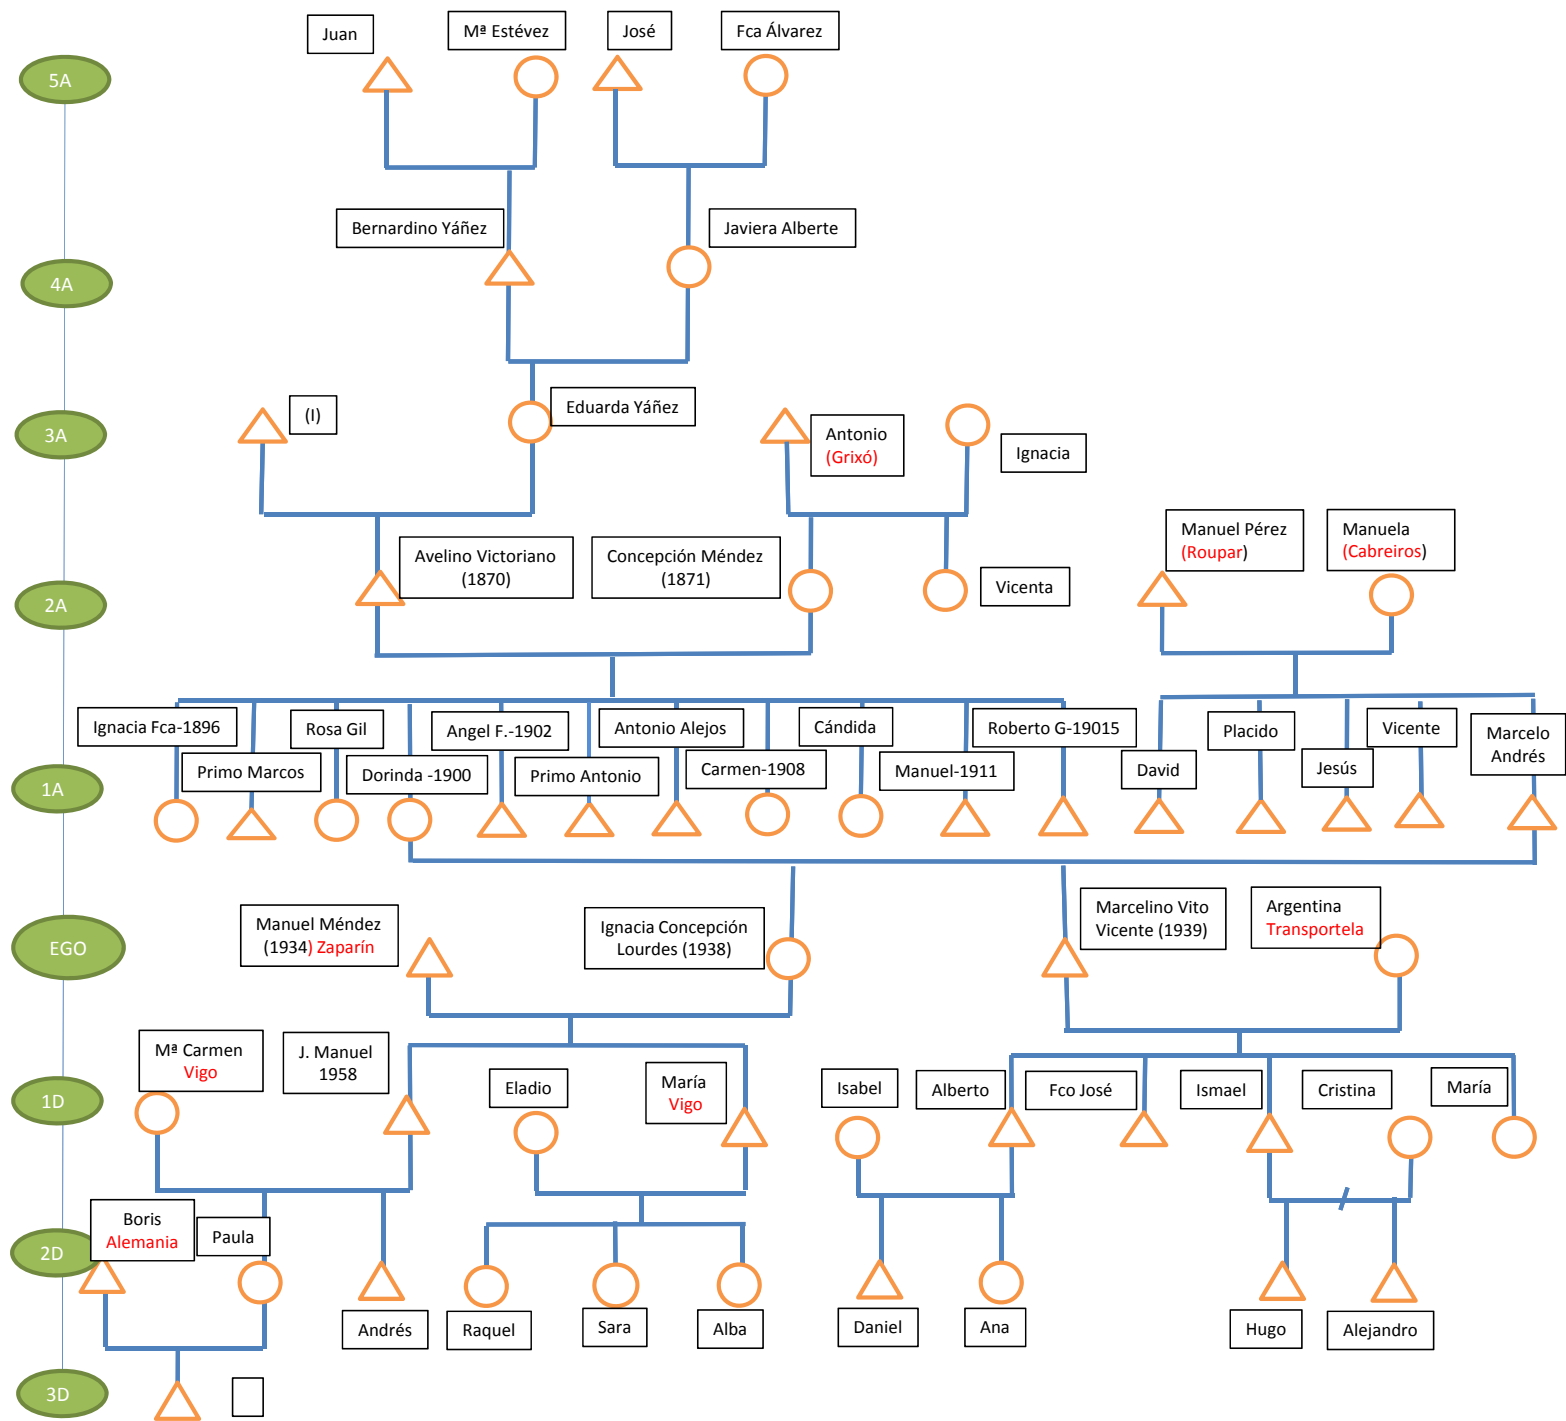

FAMILIA PÉREZ YÁÑEZ

Relacións familiares con outras localidades

LUGAR	PARROQUIA	CONCELLO	PROVINCIA	NACIÓN	ESTADO
Grixó	Sta Isabel de Grixó	Ramirás	Ourense	Galiza	España
Roupar	San Pedro Fiz	Xermade	Lugo	Galiza	España
Cabreiros	Sta Mariña	Xermade	Lugo	Galiza	España
Zaparín	San Martiño	Cortegada	Ourense	Galiza	España
Transportela	Sta M ^{re} do Val	Gomesende	Ourense	Galiza	España
Vigo		Vigo	Pontevedra	Galiza	España

Alcumes: Os lugueses, Os do Sr Avelino

Nº Montes:

Nomes máis Repetidos: Manuel/Manuela (5), Antonio (3), Ignacia (3)
Emigración: Alemania, Venezuela, Cuba.

Lonxevidade: Marcelino Andrés (91), Plácido(91)
Profesións: Empresarios, Agricultores, Mineiros, Obreiros especialistas, Carniceiros
 Traballadores sanitarios, empregados.