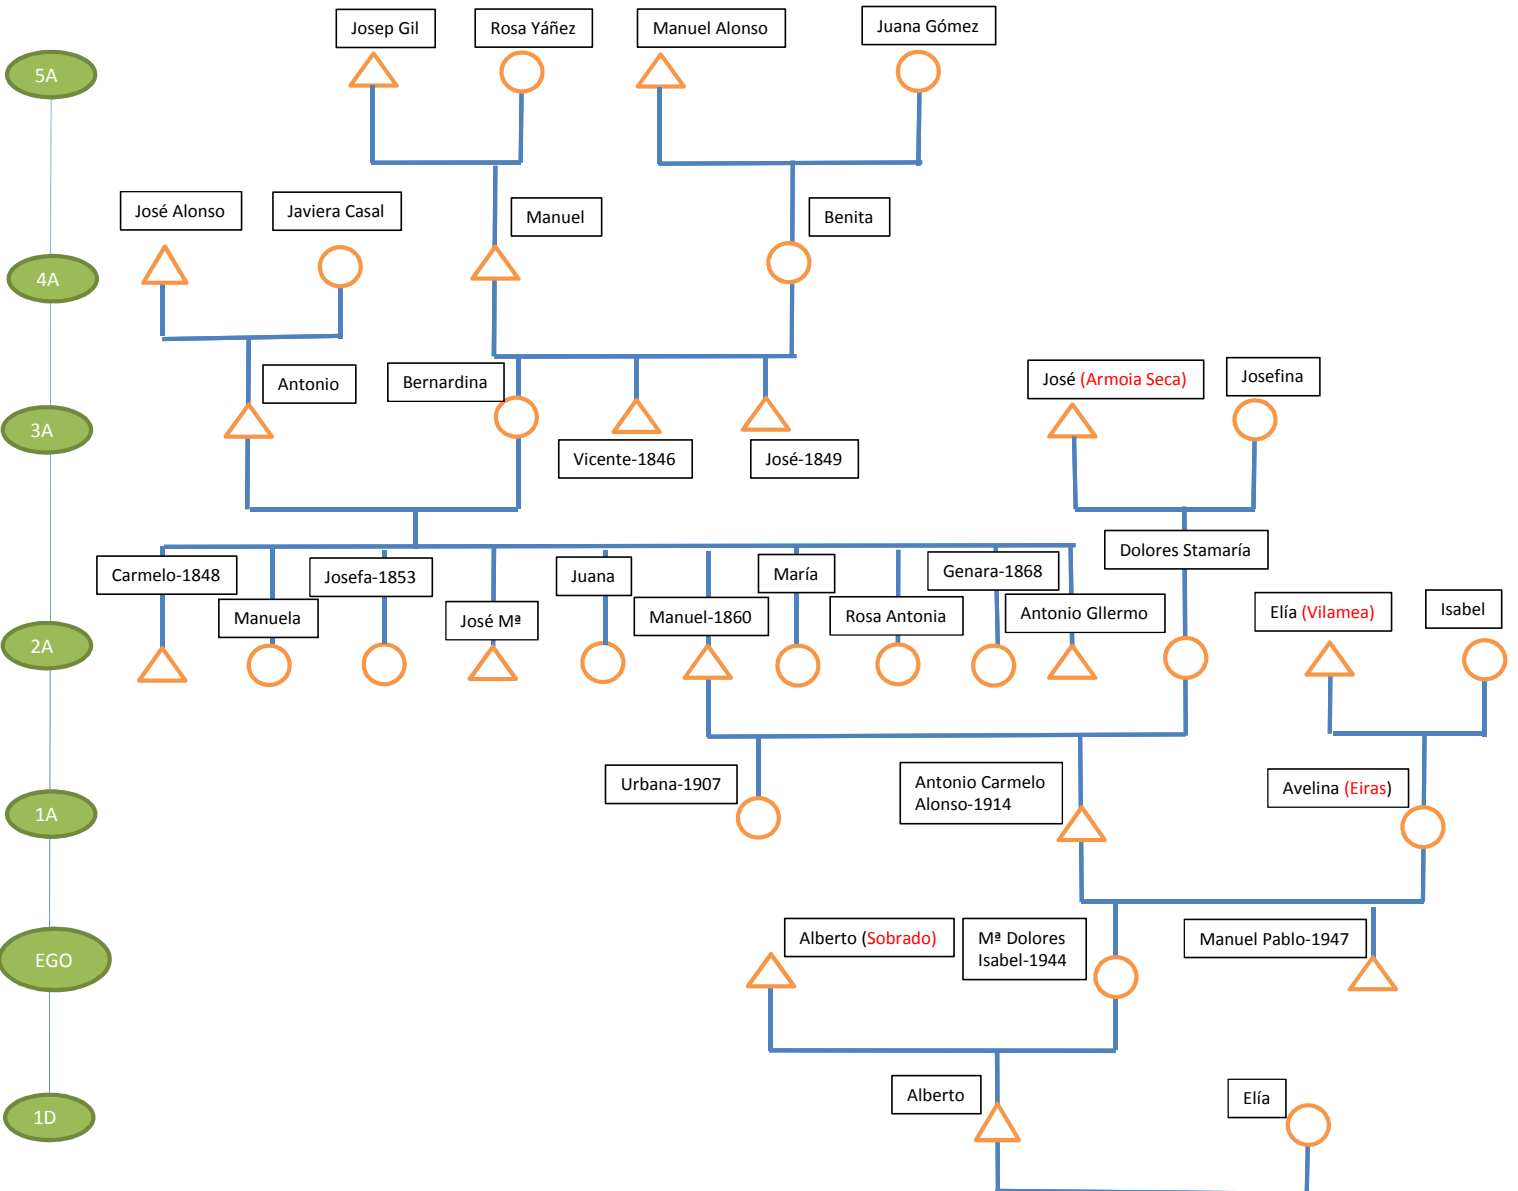

# FAMILIA ALONSO

## Relacións familiares con outras localidades

LUGAR	PARROQUIA	CONCELLO	PROVINCIA	NACIÓN	ESTADO
Arnoia Seca	Sta Mª do Val	Gomesende	Ourense	Galiza	España
Eiras	Sta Mª de Vilameá	Ramirás	Ourense	Galiza	España
Sobrado	S. Pedro de Poulo	Gomesende	Ourense	Galiza	España

**Alcumes: Os Zambrada**  
**Nº Montes: 23**

**Nomes máis Repetidos:** José/Josefa (7), Antonio (4), Manuel/Manuela (5) **Lonxevidade:** José Mª(86), Carmelo Alonso(86)  
**Emigración** **Profesións:** Agricultores, tendeiros, canteiros, profesores, comerciais.