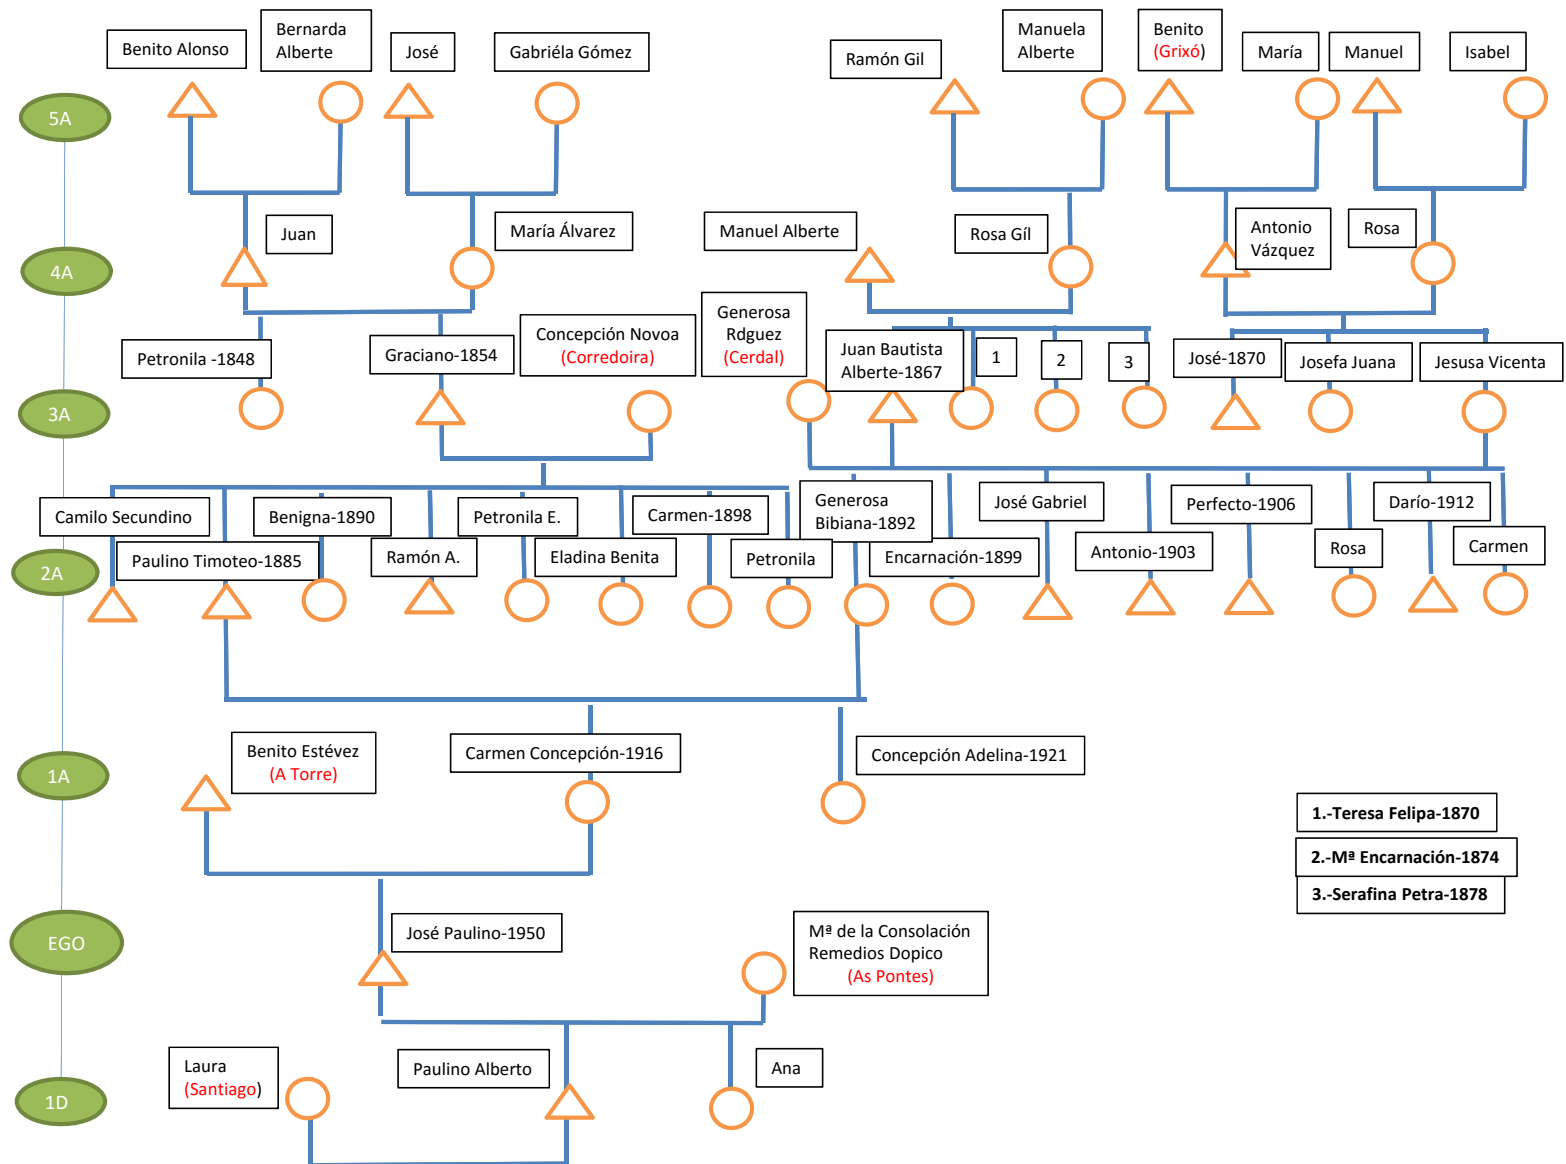

FAMILIA ESTÉVEZ DOPICO

- 1.-Teresa Felipa-1870
- 2.-M^a Encarnación-1874
- 3.-Serafina Petra-1878

Relacións familiares con outras localidades

LUGAR	PARROQUIA	CONCELLO	PROVINCIA	NACIÓN	ESTADO
Grixó	Sta Isabel de Grixó	Ramirás	Ourense	Galiza	España
Corredoira	San Salvador de Peizás	Ramirás	Ourense	Galiza	España
Cerdal	San Pedro de Poulo	Gomesende	Ourense	Galiza	España
A Torre	San Martiño	Cortegada	Ourense	Galiza	España
Levada	Sta M ^a do Val	Gomesende	Ourense	Galiza	España
San Caetano	Santiago	Santiago	A Coruña	Galiza	España
As Pontes	San Mamede	As Pontes	A Coruña	Galiza	España

Alcumes: Os Casulos

Nº Montes:

Nomes máis Repetidos: José/Josefa (5), Benita/Benito(4), Petronila(4)
Emigración: Arxentina.

Lonxevidade: Generosa (97) Paulino Timoteo(93)
Profesións: Agricultores, Mineiros, Gandeiros
 Traballadores fabriles, Profesores.