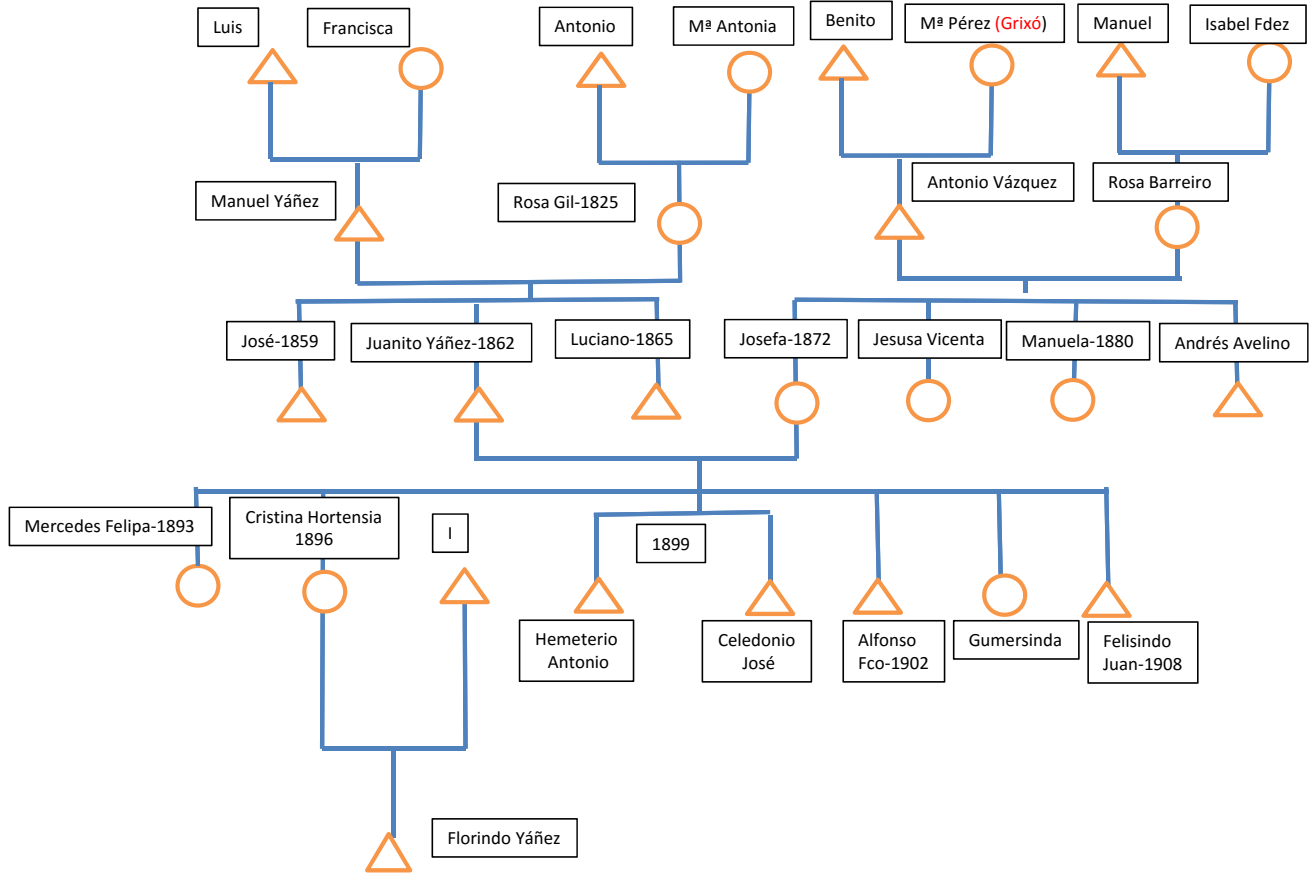

FAMILIA YÁÑEZ

Relacións familiares con outras localidades

LUGAR	PARROQUIA	CONCELLO	PROVINCIA	NACIÓN	ESTADO
Grixó	Sta Isabel de Grixó	Ramirás	Ourense	Galiza	España

Alcumes:

Nº Montes:

Nomes máis Repetidos: Manuel/Manuela (3), Antonio (3), José (3)
Emigración: Arxentina.

Lonxevidade: Rosa Gil (80),
Profesións: Agricultores, Mineiros, peóns.