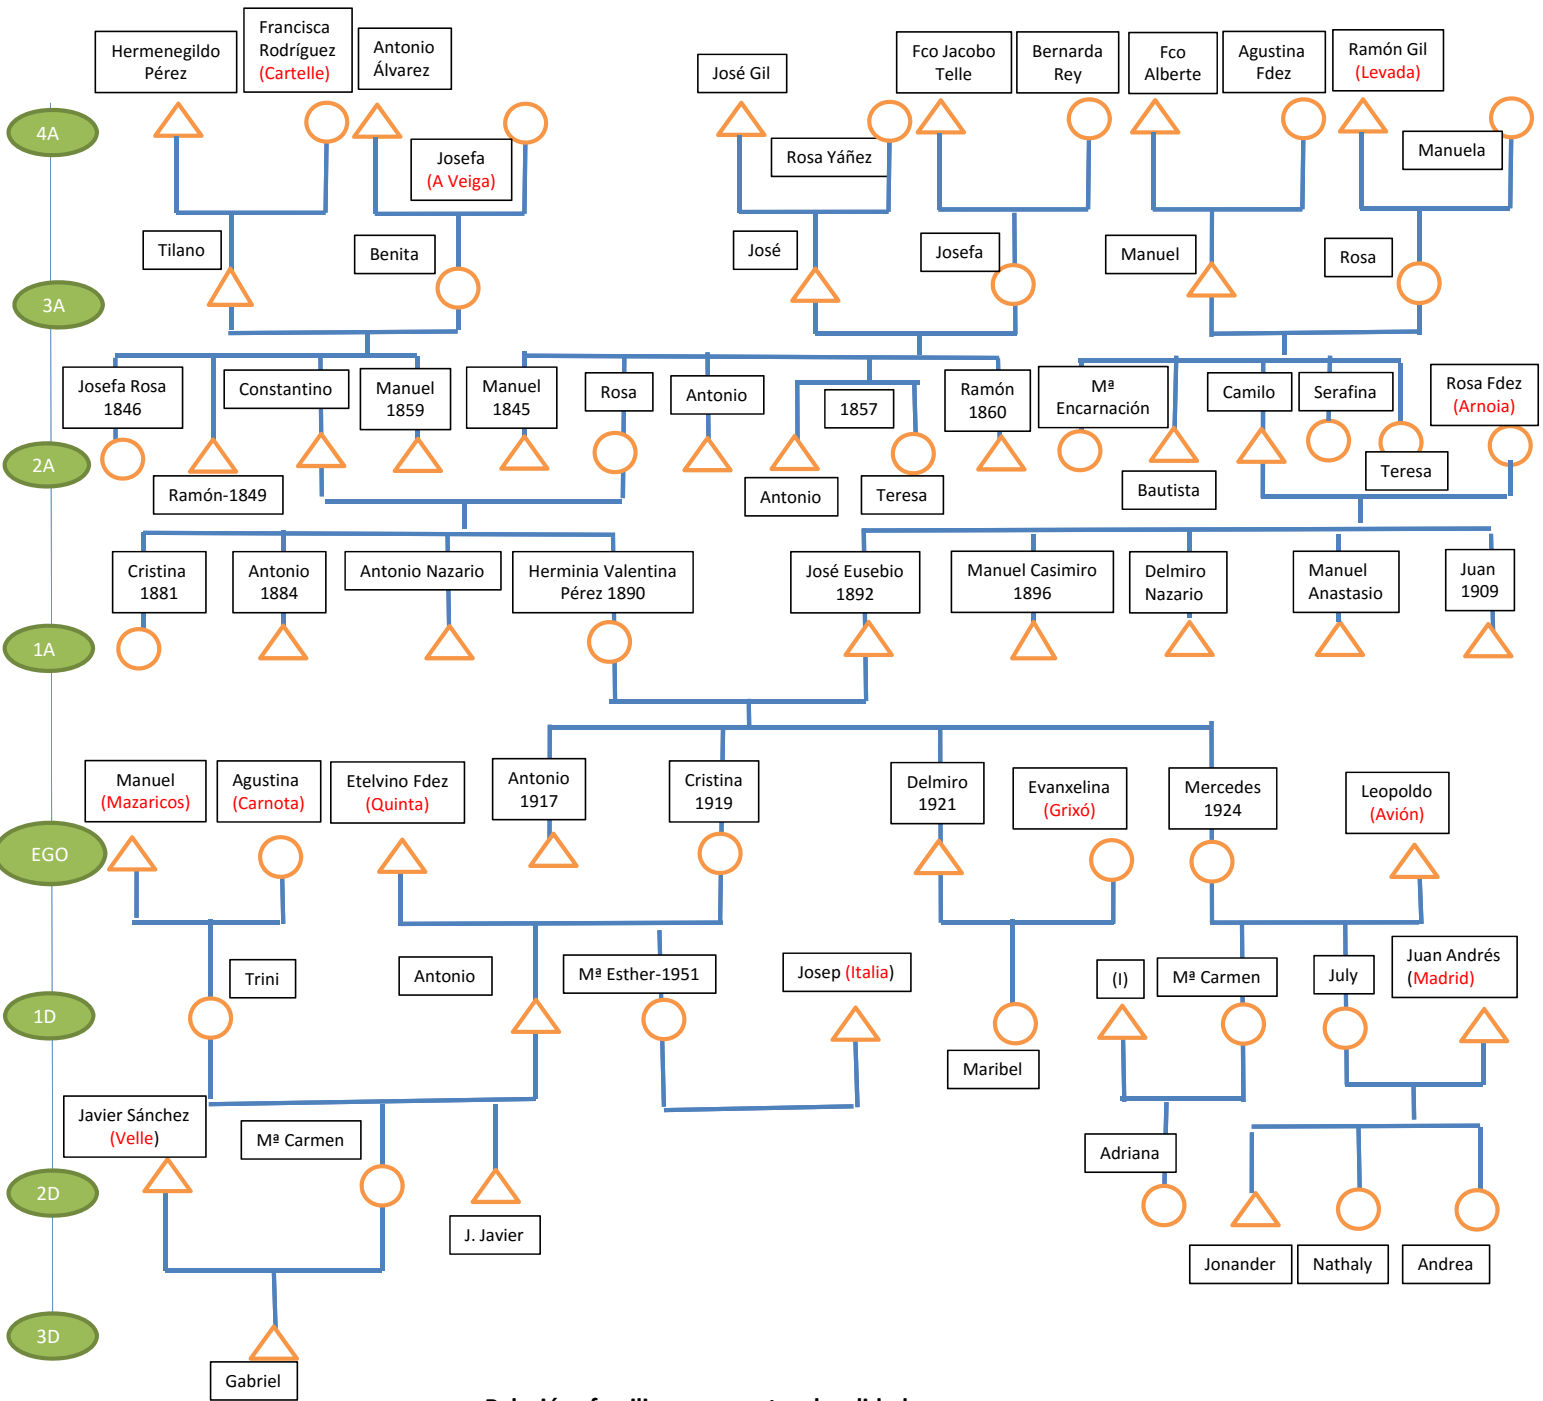

# FAMILIA FERNÁNDEZ ALBERTE

## Relacións familiares con outras localidades

LUGAR	PARROQUIA	CONCELLO	PROVINCIA	NACIÓN	ESTADO
Grixó	Sta Isabel de Grixó	Ramirás	Ourense	Galiza	España
A levada	Sta M <sup>a</sup> do Val	Gomesende	Ourense	Galiza	España
A Veiga	S.S Penosiños	Ramirás	Ourense	Galiza	España
Arnoia	S.Salvador de Arnoia	Arnoia	Ourense	Galiza	España
Coiro	Sta M <sup>a</sup> de Coiro	Mazaricos	A Coruña	Galiza	España
Carnota	S. Manuel de Carnota	Carnota	A Coruña	Galiza	España
Abelenda	Sta M <sup>a</sup> de Abelenda	Avión	Ourense	Galiza	España
Casixova	Sta M <sup>a</sup> De Velle	Ourense	Ourense	Galiza	España
		Madrid	Madrid	Madrid	España

**Alcumes:** Os Carrizos

**Nº Montes:**

**Nomes máis Repetidos:** Manuel/Manuela (6), Antonio (7), José/fa (8)  
**Emigración:** Venezuela.

**Lonxevidade:** Atilano Pérez (88), Eteivino Fdez (93) Juan AlberTE(91)  
**Profesións:** Empregados, Agricultores, Mineiros, Informáticos, Biomalistas, Albañeís