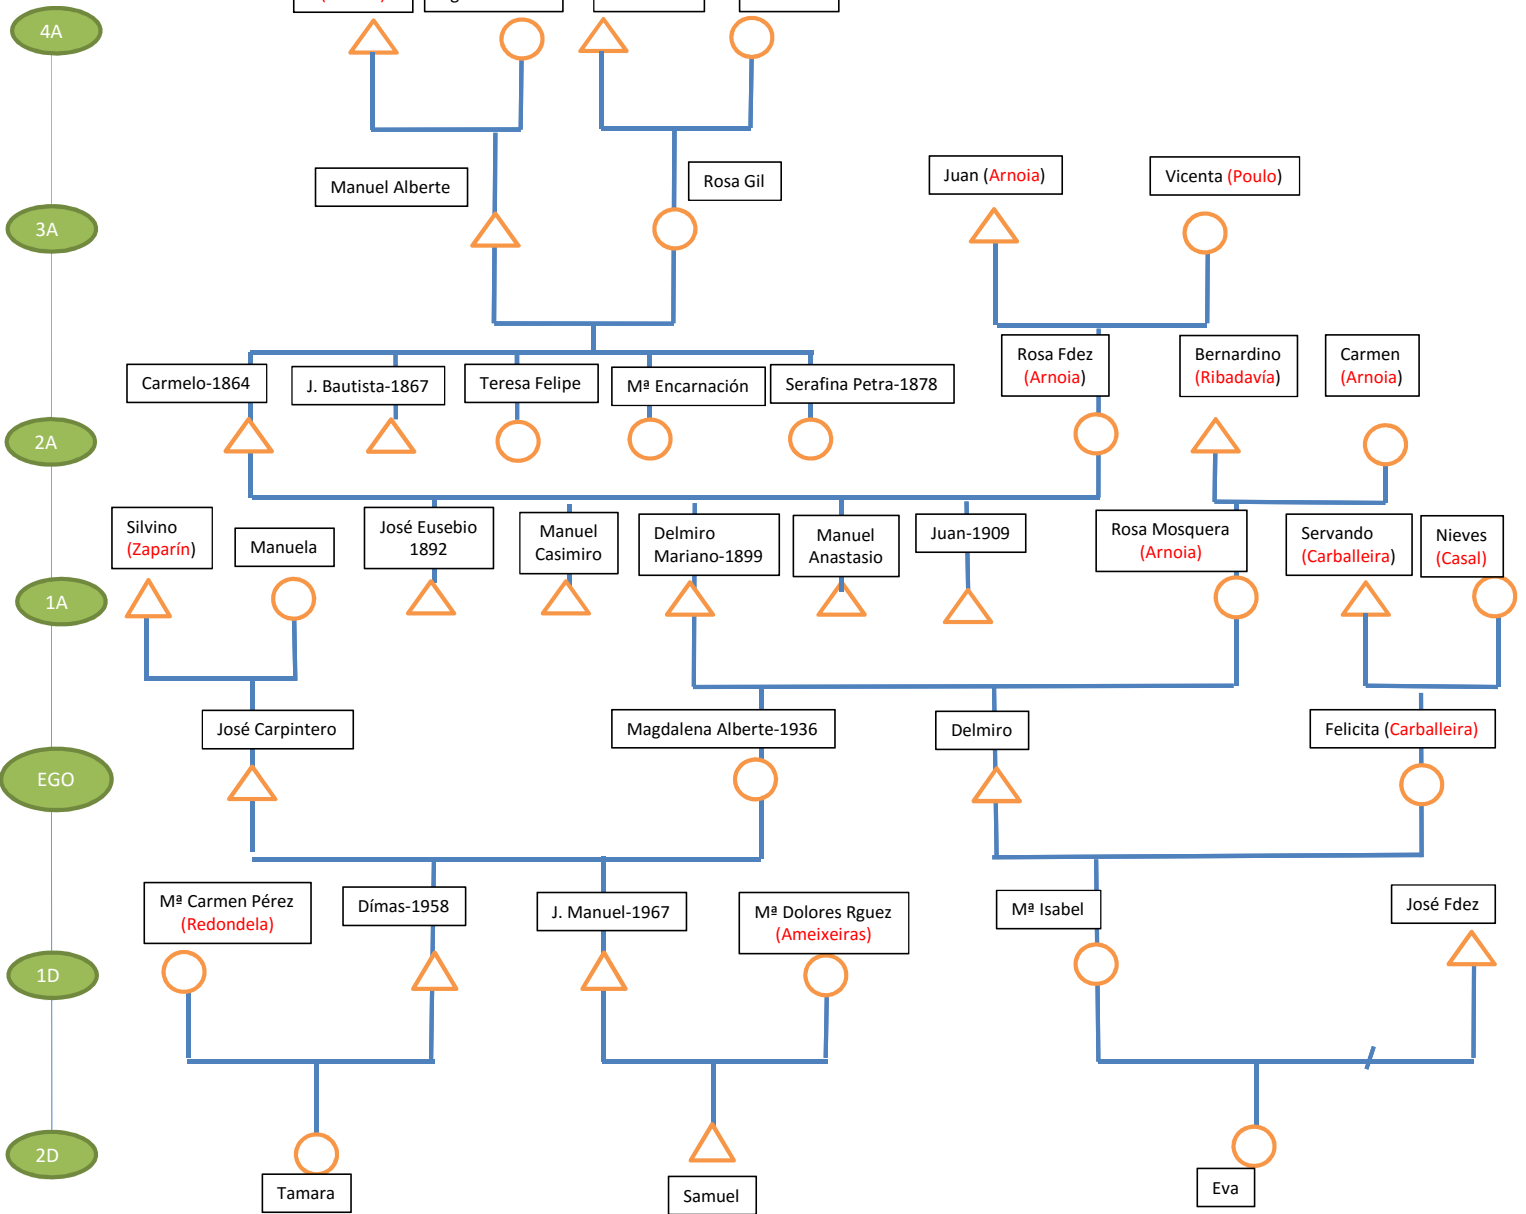

# FAMILIA ALBERTE MOSQUERA

### Relacións familiares con outras localidades

LUGAR	PARROQUIA	CONCELLO	PROVINCIA	NACIÓN	ESTADO
Arnoia	S. Salvador de A.	Arnoia	Ourense	Galiza	España
Carballeiras	S. Pedro de Poulo	Gomesende	Ourense	Galiza	España
Cabreiros	Sta Mariña	Xermade	Lugo	Galiza	España
Zaparán	San Martiño	Cortegada	Ourense	Galiza	España
Levada	Sta M <sup>a</sup> do Val	Gomesende	Ourense	Galiza	España
Quintela	San Mamede	Redondela	Pontevedra	Galiza	España
Ameixeiras	San Sebastián	A Cañiza	Pontevedra	Galiza	España

**Alcumes:** Os Maruxos  
**Nº Montes:**

**Nomes máis Repetidos:** Manuel/Manuela (5), Rosa (3), María (3)  
**Emigración:** Alemania, Suiza, Arxentina.

**Lonxevidade:** Juan Alberte (91), Juan Bautista (84)  
**Profesións:** Agricultores, Mineiros, Taxistas, empregados.