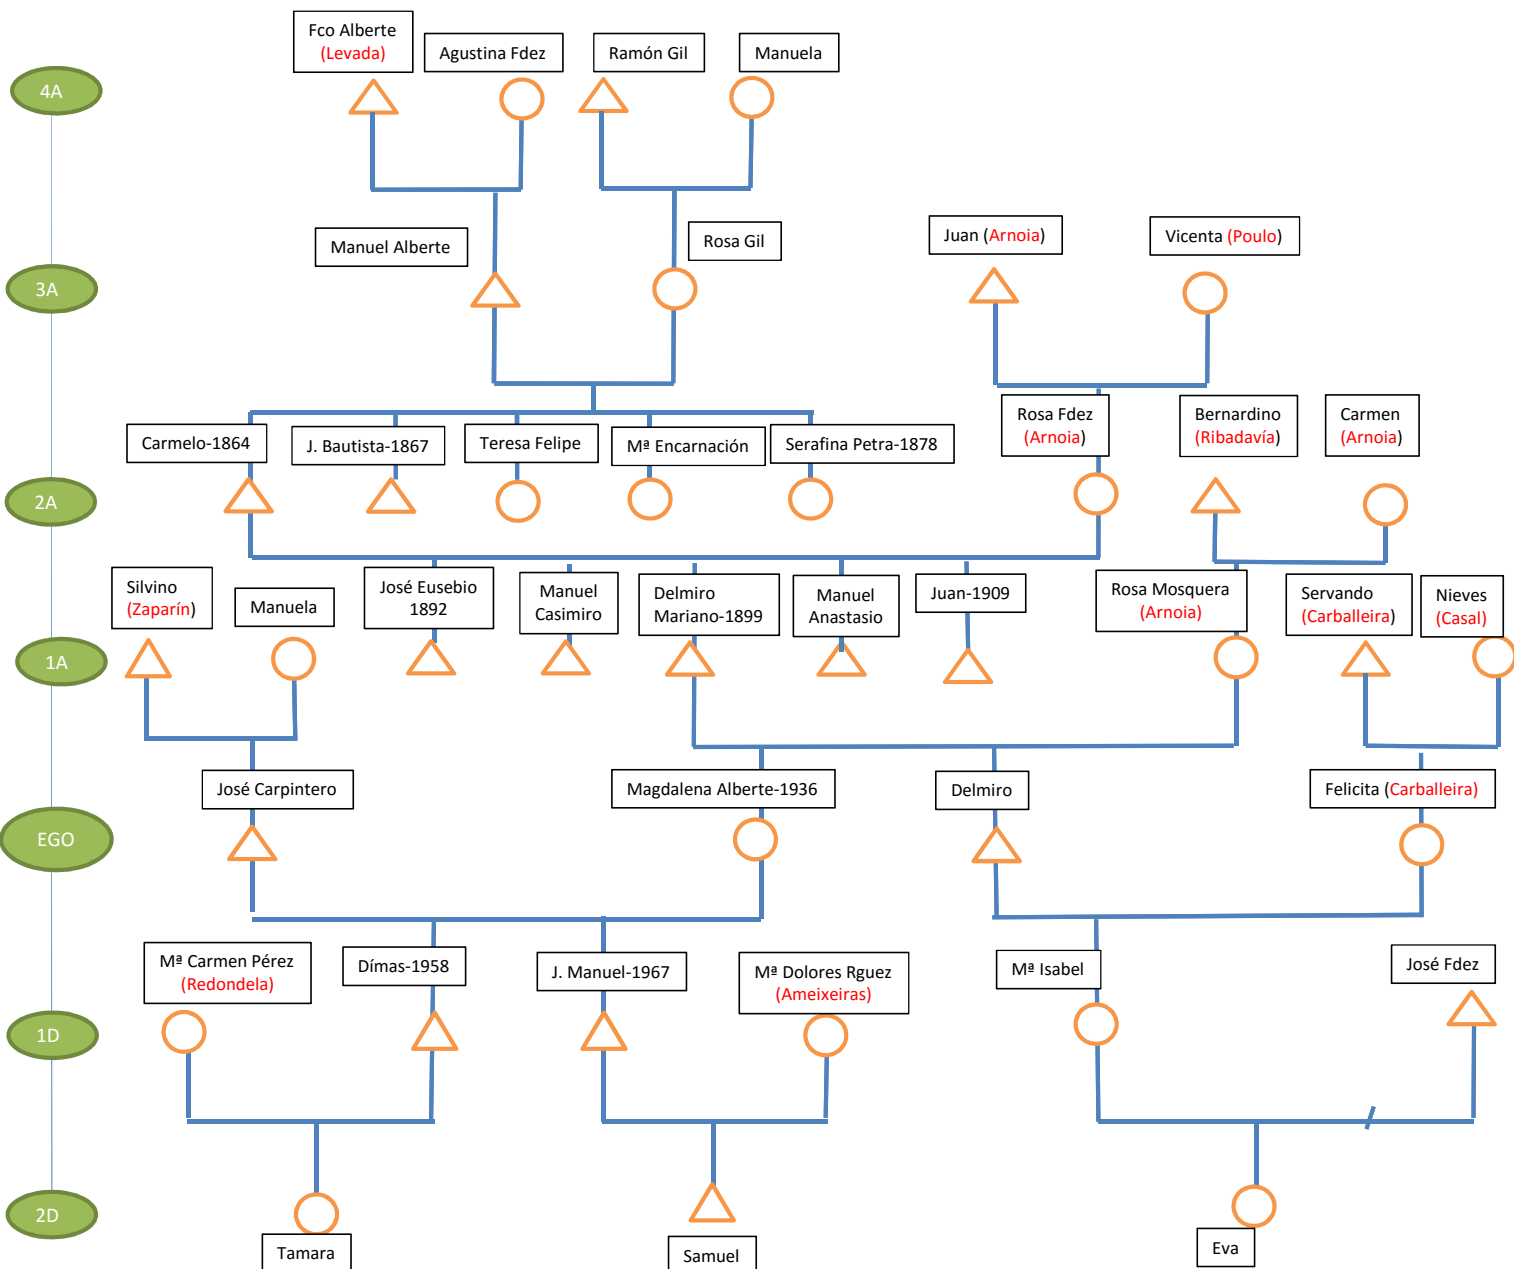

FAMILIA ALBERTE MOSQUERA

Relacións familiares con outras localidades

LUGAR	PARROQUIA	CONCELLO	PROVINCIA	NACIÓN	ESTADO
Arnoia	S. Salvador de A.	Arnoia	Ourense	Galiza	España
Carballeiras	S. Pedro de Poulo	Gomesende	Ourense	Galiza	España
Cabreiros	Sta Mariña	Xermade	Lugo	Galiza	España
Zaparán	San Martiño	Cortegada	Ourense	Galiza	España
Levada	Sta M ^a do Val	Gomesende	Ourense	Galiza	España
Quintela	San Mamede	Redondela	Pontevedra	Galiza	España
Ameixeiras	San Sebastián	A Cañiza	Pontevedra	Galiza	España

Alcumes: Os Maruxos

Nº Montes:

Nomes máis Repetidos: Manuel/Manuela (5), Rosa (3), María (3)
Emigración: Alemania, Suiza, Arxentina.

Lonxevidade: Juan AlberTE (91), Juan Bautista (84)
Profesións: Agricultores, Mineiros, Taxistas, empregados.