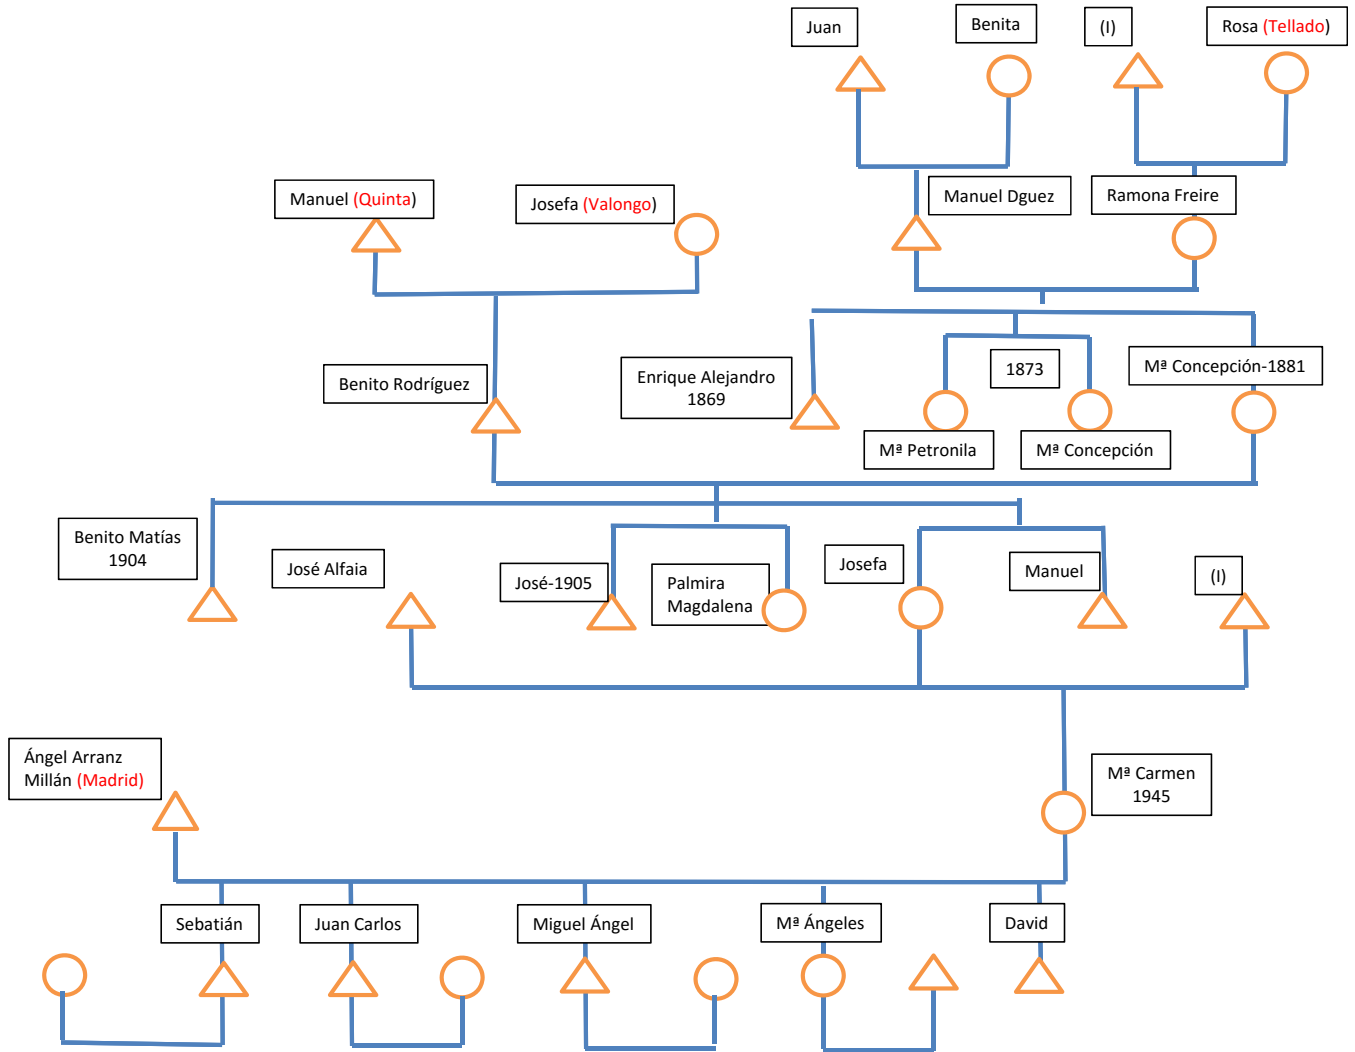

# FAMILIA RODRÍGUEZ DIÉGUEZ

## Relacións familiares con outras localidades

LUGAR	PARROQUIA	CONCELLO	PROVINCIA	NACIÓN	ESTADO
Quinta	Sta Isabel de Grixó	Ramirás	Ourense	Galiza	España
Tellado	San Salvador Penosiños	Ramirás	Ourense	Galiza	España
Valongo	San Martiño de Valongo	Cortegada	Ourense	Galiza	España
O escorial			Madrid	Madrid	España

**Alcumes:** *Os da Canle, os do Alfaia*

**Nº Montes:**

**Nomes máis Repetidos:** José /Josefa (4), Manuel (3), Benito (3)  
**Emigración:** Reino Unido.

**Lonxevidade:** Josefa Rodríguez Diéguez (88),  
**Profesións:** Agricultores, Mineiros, Cociñeiros, Hosteleiros.